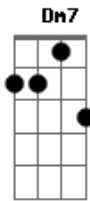

© ukulele-chords.com