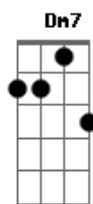

© ukulele-chords.com