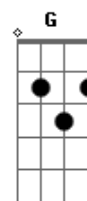

© ukulele-chords.com