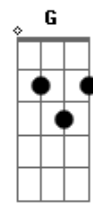

© ukulele-chords.com