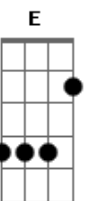

Os Originais do Samba - Karina

Tom: A
Intro: A Dbm7 Bm7 E7/11 A7 Dbm7 D7 E7

Hoje você é minha e eu sou teu }
 A Db
 Karina.....Karina } REFRÃO
 D7 Bm7 E7
 0 que era inevitável, aconteceu }
 A Db
 Karina.....Karina }
 D7 E7 A E7/11
 Hoje você é minha e eu sou teu }
 A Dbm7 Bm7 E7/11 A7 Dbm7 D7 E7
 A Dbm7 Bm7 E7 A Dbm7
 ...E o tempo foi passando, foi crescendo o nosso amor
 A Dbm7 Bm7 E7 A Dbm7
 Bm7 E7
 ...Sei que no seu pensamento, a todo instante eu estou
 A Dbm7 Bm7 E7 A Dbm7 Bm7 E7
 ...Você é minha amada, luz da minha escuridão
 A Dbm7 Bm7 E7 A Dbm7
 Bm7 E7
 ...Minha musa, companheira.....a mais doce inspiração..
 REFRÃO

A Dbm7 Bm7 E7 A Dbm7 Bm7
 ...Nos lugares que eu ficava, você sempre estava lá
 A Dbm7 Bm7 E7 A Dbm7 Bm7
 ...Com sorriso provocante, pra tentar me conquistar
 A Dbm7 Bm7 E7 A Dbm7 Bm7
 ...Pra onde eu olhava., encontrava os olhos seus
 A Dbm7 Bm7 E7 A Dbm7 Bm7
 ...Uma paixão tão sublime entre nós então nasceu
 A Db
 Karina.....Karina }
 D7 Bm7 E7
 0 que era inevitável, aconteceu }
 A Db
 Karina.....Karina }
 D7 E7 A E7/11