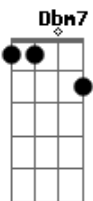

© ukulele-chords.com

© ukulele-chords.com