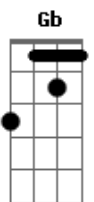

© ukulele-chords.com