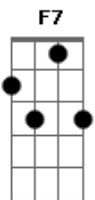

Os Originais do Samba - Indignado

Tom: G

Intro: F7 Bb7 Em7 A7 D7 Db7 G7 G7

C7 G7 C7 G7
 Querer.....como eu lhe quero não dá pra querer

C7 A7 Dm Gm7 C7
 Gostar.....como lhe gosto não dá pra gostar

F7 Gb Em7
 É.....um desprestígio a minha estimação

Gm7 C7
 Indignado !

F7 Bb7 Em7 A7
 Indignado o nosso amor.....ruiu de suportar

Dm7 G7 C7 Gm7 C7
 A sua insensatez.....sem fim, coitadinho de mim }
 F7 Bb7

REFRÃO
 Porque você é um beija-flor }

Em7 A7
 Sugando a minha doçura }

Dm7 G7 C7
 Você está marcada, em mim }

A7 Dm7 G7
Você vai e briga com o mundo

C7
 E vem descontar.....no nego aqui

Bm7 Bb7/11 Am7 A7
 Portanto são tantos os grilos que eu já conclui

F7 Gb
 Que andando nessa corda bamba

Em7 A7
 O fim só vai ser no chão

Dm7 G7 C7 G7
 Melhor é proteger meu coração.. }

REFRÃO

Acordes

© ukulele-chords.com

© ukulele-chords.com

© ukulele-chords.com

© ukulele-chords.com