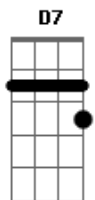

© ukulele-chords.com