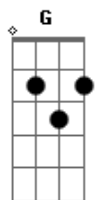

Os Originais do Samba - Indignado

Tom: G

Intro: F7 Bb7 Em7 A7 D7 Db7 G7 G7

C7 G7 C7 G7
 Querer.....como eu lhe quero não dá pra querer

C7 A7 Dm Gm7 C7
 Gostar.....como lhe gosto não dá pra gostar

F7 Gb Em7
 É.....um desprestígio a minha estimação

Gm7 C7
 Indignado !

F7 Bb7 Em7 A7
 Indignado o nosso amor.....ruiu de suportar

Dm7 G7 C7 Gm7 C7
 A sua insensatez.....sem fim, coitadinho de mim }
 F7 Bb7

REFRÃO
 Porque você é um beija-flor }

Em7 A7
 Sugando a minha doçura }

Dm7 G7 C7
 Você está marcada, em mim }

A7 Dm7 G7
Você vai e briga com o mundo

C7
 E vem descontar.....no nego aqui

Bm7 Bb7/11 Am7 A7
 Portanto são tantos os grilos que eu já conclui

F7 Gb
 Que andando nessa corda bamba

Em7 A7
 O fim só vai ser no chão

Dm7 G7 C7 G7
 Melhor é proteger meu coração.. }

REFRÃO

Acordes

© ukulele-chords.com

© ukulele-chords.com

© ukulele-chords.com

© ukulele-chords.com