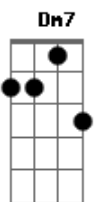

© ukulele-chords.com