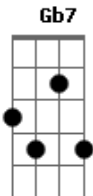

© ukulele-chords.com