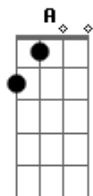

Os Originais do Samba - Do lado direito da rua direita

Tom: A
Intro: A7 A (2x) Bm7 E (2x)

A7 A A7 A Bm7 E Bm7 E
Do.....lado direito, da rua Direita
Bm7 E Bm7 E A7 A A7 A
Olhando as vitrines coloridas eu a vi
A7 A A7 A Bm7 E Bm7 E

Mas quando quis me aproximar de ti não tive tempo
Bm7 E Bm7 E A7 A A7 A
No movimento imenso da rua eu lhe perdi
Bm7 E Dbm7 Gb7
.....E cada menina que passava.....para seu rosto eu olhava
Bm7 E Bm7 E A7 Bm7 E
A7
E me enganava pensando que fosse você....e na rua Direita eu
voltarei pra lhe
ver

Acordes