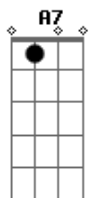

© ukulele-chords.com

© ukulele-chords.com