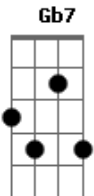

© ukulele-chords.com