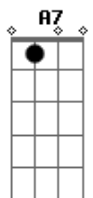

© ukulele-chords.com

© ukulele-chords.com