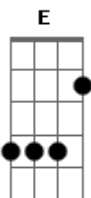

© ukulele-chords.com