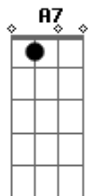

© ukulele-chords.com

© ukulele-chords.com