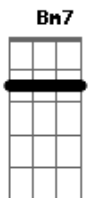

© ukulele-chords.com