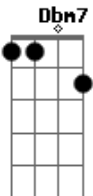

© ukulele-chords.com