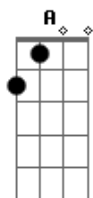

Os Originais do Samba - Do lado direito da rua direita

Tom: A
Intro: A7 A (2x) Bm7 E (2x)

A7 A A7 A Bm7 E Bm7 E
Do.....lado direito, da rua Direita
Bm7 E Bm7 E A7 A A7 A
Olhando as vitrines coloridas eu a vi
A7 A A7 A Bm7 E Bm7 E

Mas quando quis me aproximar de ti não tive tempo
Bm7 E Bm7 E A7 A A7 A
No movimento imenso da rua eu lhe perdi
Bm7 E Dbm7 Gb7
.....E cada menina que passava.....para seu rosto eu olhava
Bm7 E Bm7 E A7 Bm7 E
A7
E me enganava pensando que fosse você....e na rua Direita eu
voltarei pra lhe
ver

Acordes