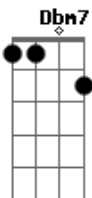

© ukulele-chords.com