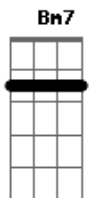

© ukulele-chords.com