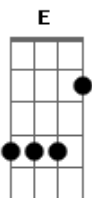

© ukulele-chords.com