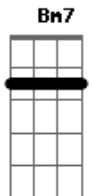

© ukulele-chords.com