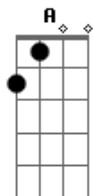

Os Originais do Samba - Do lado direito da rua direita

Tom: **A**
Intro: **A7** **A** (2x) **Bm7** **E** (2x)

A7 **A** **A7** **A** **Bm7** **E** **Bm7** **E**
Do.....lado direito, da rua Direita
Bm7 **E** **Bm7** **E** **A7** **A** **A7** **A**
Olhando as vitrines coloridas eu a vi
A7 **A** **A7** **A** **Bm7** **E** **Bm7** **E**

Mas quando quis me aproximar de ti não tive tempo
Bm7 **E** **Bm7** **E** **A7** **A** **A7** **A**
No movimento imenso da rua eu lhe perdi
Bm7 **E** **Dbm7** **Gb7**
.....E cada menina que passava.....para seu rosto eu olhava
Bm7 **E** **Bm7** **E** **A7** **Bm7** **E**
A7
E me enganava pensando que fosse você....e na rua Direita eu
voltarei pra lhe
ver

Acordes