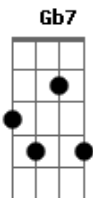

© ukulele-chords.com