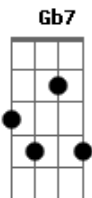

© ukulele-chords.com