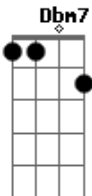

© ukulele-chords.com