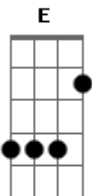

© ukulele-chords.com