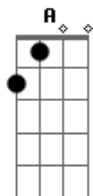

Os Originais do Samba - Do lado direito da rua direita

Tom: **A**
Intro: **A7** **A** (2x) **Bm7** **E** (2x)

A7 **A** **A7** **A** **Bm7** **E** **Bm7** **E**
Do....lado direito, da rua Direita
Bm7 **E** **Bm7** **E** **A7** **A** **A7** **A**
Olhando as vitrines coloridas eu a vi
A7 **A** **A7** **A** **Bm7** **E** **Bm7** **E**

Mas quando quis me aproximar de ti não tive tempo
Bm7 **E** **Bm7** **E** **A7** **A** **A7** **A**
No movimento imenso da rua eu lhe perdi
Bm7 **E** **Dbm7** **Gb7**
.....E cada menina que passava.....para seu rosto eu olhava
Bm7 **E** **Bm7** **E** **A7** **Bm7** **E**
A7
E me enganava pensando que fosse você....e na rua Direita eu
voltarei pra lhe
ver

Acordes