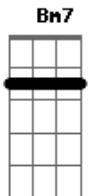

© ukulele-chords.com