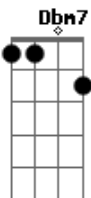

© ukulele-chords.com