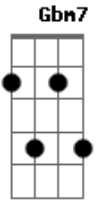

Os Originais do Samba - Canto Chorado

tom:

Gbm

Gbm7 **Db7** **Gbm7**
 0 que dá pra rir dá pra chorar

Abm7 **Db7** **Gbm7**
 Questão só de peso e medida

Gbm7 **G** **Gbm7**
 Problema de hora e lugar

Db7 **Gbm7**
 Mas tudo são coisas da vida

Db7 **Gbm7**
 Mas tudo são coisas da vida

Gbm7 **Db7** **Gbm7**
 0 que dá pra rir dá pra chorar

Abm7 **Db7** **Gbm7**
 0 que dá pra rir dá pra chorar

Gbm7 **Gbm7** **Abm7**
 Sabadinho, dinho, dinho, dinho, dinho dom

Db7 **Gbm7**
 Sabadinho, dinho, dinho, dinho, dinho dom

Db7 Gbm7
0 que dá pra rir dá pra chorar

Gbm7 Db7 Gbm7
0 que dá pra rir dá pra chorar
Db7 Gbm7
0 que dá pra rir dá pra chorar

Gbm7 Db7 Gbm7

Acordes

© ukulele-chords.com