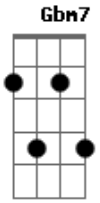

Os Originais do Samba - Canto Chorado

tom:

Gbm

Gbm7 **Db7** **Gbm7**
 0 que dá pra rir dá pra chorar

Abm7 **Db7** **Gbm7**
 Questão só de peso e medida

Gbm7 **G** **Gbm7**
 Problema de hora e lugar

Db7 **Gbm7**
 Mas tudo são coisas da vida

Db7 **Gbm7**
 Mas tudo são coisas da vida

Gbm7 **Db7** **Gbm7**
 0 que dá pra rir dá pra chorar

Abm7 **Db7** **Gbm7**
 0 que dá pra rir dá pra chorar

Gbm7 **Gbm7** **Abm7**
 Sabadinho, dinho, dinho, dinho, dinho dom

Db7 **Gbm7**
 Sabadinho, dinho, dinho, dinho, dinho dom

Db7 Gbm7
0 que dá pra rir dá pra chorar

Gbm7 Db7 Gbm7
0 que dá pra rir dá pra chorar
Db7 Gbm7
0 que dá pra rir dá pra chorar

Gbm7 Db7 Gbm7

Acordes

© ukulele-chords.com