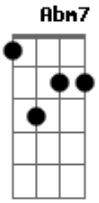

© ukulele-chords.com