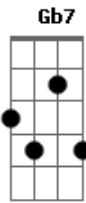

© ukulele-chords.com