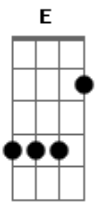

Os Originais do Samba - Cadê Tereza

Tom: **D**

Intro: **Bm E (4x) Em A7**

Em A7 D7
Cadê Tereza, lá lá lá lá lá lá lá lá (2x)

Em A7 D7
Tereza foi a um samba lá no morro, e não me avisou
Em Gb
será que arrumou outro crioulo pois ainda não voltou

Em A7 D7 Em A7 D7
Cadê Tereza, lá lá lá lá lá lá lá lá (2x)

Em A7 D7 Em A7 D7
Tereza, minha nêga, minha musa, gosto muito de você
Em Gb
sou um malandro enciumado, machucado que espera por você

Bm7 E7
Juro por Deus, se você voltar
Bm7 E7
eu vou me regenerar
Bm7 E7
jogo fora meu chinelo, meu baralho
Bm7 E7
e a minha navalha e vou trabalhar
Bm7 E7
jogo fora meu chinelo, meu baralho
Bm7 E7
e a minha navalha e vou trabalhar

Em A7 D7 Em A7 D7
Cadê Tereza, lá lá lá lá lá lá lá lá .

Acordes

© ukulele-chords.com

© ukulele-chords.com

© ukulele-chords.com

© ukulele-chords.com

© ukulele-chords.com

© ukulele-chords.com