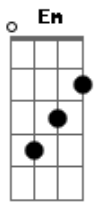

Os Originais do Samba - Cadê Tereza

Tom: **D**

Intro: **Bm E (4x) Em A7**

Em A7 D7
Cadê Tereza, lá lá lá lá lá lá lá lá (2x)

Em A7 D7
Tereza foi a um samba lá no morro, e não me avisou
Em Gb
será que arrumou outro crioulo pois ainda não voltou

Em A7 D7 Em A7 D7
Cadê Tereza, lá lá lá lá lá lá lá lá (2x)

Em A7 Em A7 D7
Tereza, minha nêga, minha musa, gosto muito de você
Em Gb
sou um malandro enciumado, machucado que espera por você

Bm7 E7
Juro por Deus, se você voltar
Bm7 E7
eu vou me regenerar
Bm7 E7
jogo fora meu chinelo, meu baralho
Bm7 E7
e a minha navalha e vou trabalhar
Bm7 E7
jogo fora meu chinelo, meu baralho
Bm7 E7
e a minha navalha e vou trabalhar

Em A7 D7 Em A7 D7
Cadê Tereza, lá lá lá lá lá lá lá lá .

Acordes

© ukulele-chords.com

© ukulele-chords.com

© ukulele-chords.com

© ukulele-chords.com

© ukulele-chords.com

© ukulele-chords.com