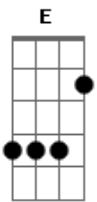

Os Originais do Samba - Cadê Tereza

Tom: **D**

Intro: **Bm E (4x) Em A7**

Em A7 D7
Cadê Tereza, lá lá lá lá lá lá lá lá (2x)

Em A7 D7
Tereza foi a um samba lá no morro, e não me avisou
Em Gb
será que arrumou outro crioulo pois ainda não voltou

Em A7 D7 Em A7 D7
Cadê Tereza, lá lá lá lá lá lá lá lá (2x)

Em A7 Em A7 D7
Tereza, minha nêga, minha musa, gosto muito de você
Em Gb
sou um malandro enciumado, machucado que espera por você

Bm7 E7
Juro por Deus, se você voltar
Bm7 E7
eu vou me regenerar
Bm7 E7
jogo fora meu chinelo, meu baralho
Bm7 E7
e a minha navalha e vou trabalhar
Bm7 E7
jogo fora meu chinelo, meu baralho
Bm7 E7
e a minha navalha e vou trabalhar

Em A7 D7 Em A7 D7
Cadê Tereza, lá lá lá lá lá lá lá lá .

Acordes

© ukulele-chords.com

© ukulele-chords.com

© ukulele-chords.com

© ukulele-chords.com

© ukulele-chords.com

© ukulele-chords.com