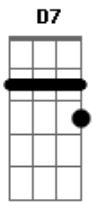

Os Originais do Samba - Cadê Tereza

Tom: **D**

Intro: **Bm E (4x) Em A7**

Em A7 D7
Cadê Tereza, lá lá lá lá lá lá lá lá (2x)

Em A7 D7
Tereza foi a um samba lá no morro, e não me avisou
Em Gb
será que arrumou outro crioulo pois ainda não voltou

Em A7 D7 Em A7 D7
Cadê Tereza, lá lá lá lá lá lá lá lá (2x)

Em A7 D7 Em A7 D7
Tereza, minha nêga, minha musa, gosto muito de você
Em Gb
sou um malandro enciumado, machucado que espera por você

Bm7 E7
Juro por Deus, se você voltar
Bm7 E7
eu vou me regenerar
Bm7 E7
jogo fora meu chinelo, meu baralho
Bm7 E7
e a minha navalha e vou trabalhar
Bm7 E7
jogo fora meu chinelo, meu baralho
Bm7 E7
e a minha navalha e vou trabalhar

Em A7 D7 Em A7 D7
Cadê Tereza, lá lá lá lá lá lá lá lá .

Acordes

© ukulele-chords.com

© ukulele-chords.com

© ukulele-chords.com

© ukulele-chords.com

© ukulele-chords.com

© ukulele-chords.com