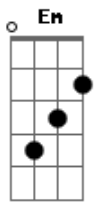

Os Originais do Samba - Cadê Tereza

Tom: **D**

Intro: **Bm E (4x) Em A7**

Em A7 D7
Cadê Tereza, lá lá lá lá lá lá lá lá (2x)

Em A7 D7
Tereza foi a um samba lá no morro, e não me avisou
Em Gb
será que arrumou outro crioulo pois ainda não voltou

Em A7 D7 Em A7 D7
Cadê Tereza, lá lá lá lá lá lá lá lá (2x)

Em A7 D7 Em A7 D7
Tereza, minha nêga, minha musa, gosto muito de você
Em Gb
sou um malandro enciumado, machucado que espera por você

Bm7 E7
Juro por Deus, se você voltar
Bm7 E7
eu vou me regenerar
Bm7 E7
jogo fora meu chinelo, meu baralho
Bm7 E7
e a minha navalha e vou trabalhar
Bm7 E7
jogo fora meu chinelo, meu baralho
Bm7 E7
e a minha navalha e vou trabalhar

Em A7 D7 Em A7 D7
Cadê Tereza, lá lá lá lá lá lá lá lá .

Acordes

© ukulele-chords.com

© ukulele-chords.com

© ukulele-chords.com

© ukulele-chords.com

© ukulele-chords.com

© ukulele-chords.com