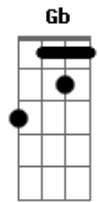

Os Originais do Samba - Cadê Tereza

Tom: **D**

Intro: **Bm E (4x) Em A7**

Em A7 D7
Cadê Tereza, lá lá lá lá lá lá lá lá (2x)

Em A7 D7
Tereza foi a um samba lá no morro, e não me avisou
Em Gb
será que arrumou outro crioulo pois ainda não voltou

Em A7 D7 Em A7 D7
Cadê Tereza, lá lá lá lá lá lá lá lá (2x)

Em A7 D7 Em A7 D7
Tereza, minha nêga, minha musa, gosto muito de você
Em Gb
sou um malandro enciumado, machucado que espera por você

Bm7 E7
Juro por Deus, se você voltar
Bm7 E7
eu vou me regenerar
Bm7 E7
jogo fora meu chinelo, meu baralho
Bm7 E7
e a minha navalha e vou trabalhar
Bm7 E7
jogo fora meu chinelo, meu baralho
Bm7 E7
e a minha navalha e vou trabalhar

Em A7 D7 Em A7 D7
Cadê Tereza, lá lá lá lá lá lá lá lá .

Acordes

© ukulele-chords.com

© ukulele-chords.com

© ukulele-chords.com

© ukulele-chords.com

© ukulele-chords.com

© ukulele-chords.com