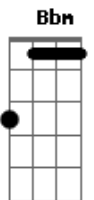

© ukulele-chords.com