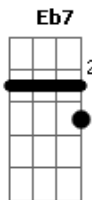

© ukulele-chords.com