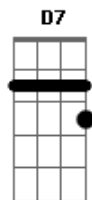

© ukulele-chords.com