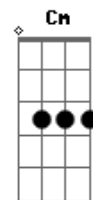

© ukulele-chords.com