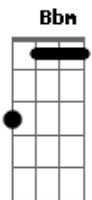

© ukulele-chords.com