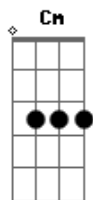

© ukulele-chords.com