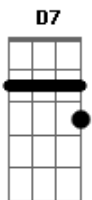

© ukulele-chords.com