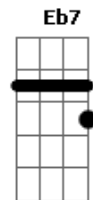

© ukulele-chords.com