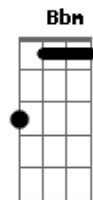

© ukulele-chords.com