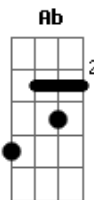

© ukulele-chords.com