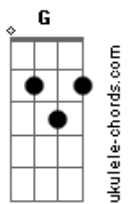

© ukulele-chords.com