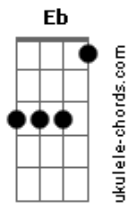

© ukulele-chords.com