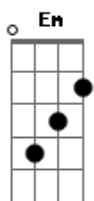

Os Novos Baianos - Swing do Campo Grande

Tom: D

Intro.: Bm / Gbm / G / Abdim A - 3 vezes

Bm Gbm G Abdim A
 Minha carne é de carnaval, o meu coração é igual (3x)

estrofe:

Em A7 D
 Aqueles que têm uma seta
 e quatro letras de amor, por isso
 A7
 onde quer qu'Eu
 Bm D E7

ande em qualquer pedaço, eu faço

Em A7
 em Campo Grande,
 D Eb
 em Campo Grande,
 Em A7
 em Campo Grande ê
 D Bm Gbm
 em Campo Grande iê ê ha

2 Refrão:

Em A7 Gbm Bm
 Eu não marco toca, eu viro toca, eu viro moita (4x)

Em A7 Gb7 Bm

Base do solo: Acordes da Intro. e da 1 refrão

Acordes

© ukulele-chords.com

© ukulele-chords.com

© ukulele-chords.com

© ukulele-chords.com

© ukulele-chords.com