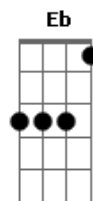

© ukulele-chords.com