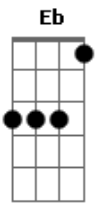

© ukulele-chords.com