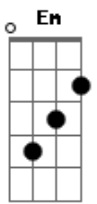

Os Novos Baianos - Swing do Campo Grande

Tom: D

Intro.: Bm / Gbm / G / Abdim A - 3 vezes

Bm Gbm G Abdim A
 Minha carne é de carnaval, o meu coração é igual (3x)

estrofe:

Em A7 D
 Aqueles que têm uma seta
 e quatro letras de amor, por isso
 A7
 onde quer qu'Eu
 Bm D E7

ande em qualquer pedaço, eu faço

Em A7
 em Campo Grande,
 D Eb
 em Campo Grande,
 Em A7
 em Campo Grande ê
 D Bm Gbm
 em Campo Grande iê ê ha

2 Refrão:

Em A7 Gbm Bm
 Eu não marco toca, eu viro toca, eu viro moita (4x)

Em A7 Gb7 Bm

Base do solo: Acordes da Intro. e da 1 refrão

Acordes

© ukulele-chords.com

© ukulele-chords.com

© ukulele-chords.com

© ukulele-chords.com

© ukulele-chords.com