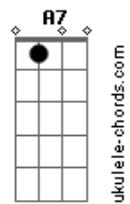

© ukulele-chords.com