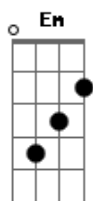

Os Novos Baianos - Swing do Campo Grande

Tom: D

Intro.: Bm / Gbm / G / Abdim A - 3 vezes

Bm Gbm G Abdim A
Minha carne é de carnaval, o meu coração é igual (3x)

estrofe:

Em A7 D
Aqueles que têm uma seta
e quatro letras de amor, por isso
A7
onde quer qu'Eu
Bm D E7

ande em qualquer pedaço, eu faço

Em A7
em Campo Grande,
D Eb
em Campo Grande,
Em A7
em Campo Grande ê
D Bm Gbm
em Campo Grande iê ê ha

2 Refrão:

Em A7 Gbm Bm
Eu não marco toca, eu viro toca, eu viro moita (4x)

Em A7 Gb7 Bm

Base do solo: Acordes da Intro. e da 1 refrão

Acordes

© ukulele-chords.com

© ukulele-chords.com

© ukulele-chords.com

© ukulele-chords.com

© ukulele-chords.com

© ukulele-chords.com

© ukulele-chords.com

© ukulele-chords.com

© ukulele-chords.com

© ukulele-chords.com