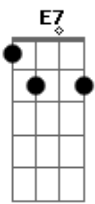

© ukulele-chords.com