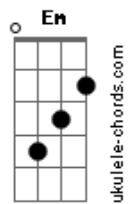

© ukulele-chords.com