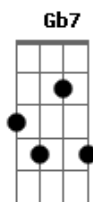

Os Novos Baianos - Swing do Campo Grande

Tom: D

Intro.: Bm / Gbm / G / Abdim A - 3 vezes

Bm Gbm G Abdim A
Minha carne é de carnaval, o meu coração é igual (3x)

estrofe:

Em A7 D
Aqueles que têm uma seta
e quatro letras de amor, por isso
A7
onde quer qu'Eu
Bm D E7

ande em qualquer pedaço, eu faço

Em A7
em Campo Grande,
D Eb
em Campo Grande,
Em A7
em Campo Grande ê
D Bm Gbm
em Campo Grande iê ê ha

2 Refrão:

Em A7 Gbm Bm
Eu não marco toca, eu viro toca, eu viro moita (4x)

Em A7 Gb7 Bm

Base do solo: Acordes da Intro. e da 1 refrão

Acordes

© ukulele-chords.com

© ukulele-chords.com

© ukulele-chords.com

© ukulele-chords.com

© ukulele-chords.com

© ukulele-chords.com

© ukulele-chords.com

© ukulele-chords.com

© ukulele-chords.com

© ukulele-chords.com