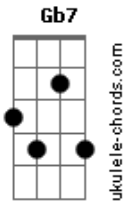

© ukulele-chords.com