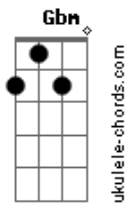

© ukulele-chords.com