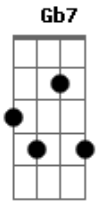

© ukulele-chords.com