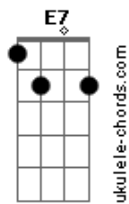

© ukulele-chords.com