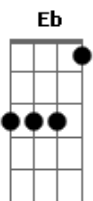

© ukulele-chords.com