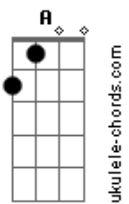

© ukulele-chords.com