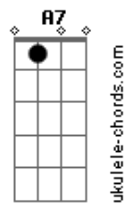

© ukulele-chords.com