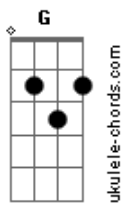

Os Novos Baianos - Swing de Campo Grande

Tom: D

Intro.: Bm Gbm G Abdim A - 3 vezes

Bm Abdim A Gbm G
 Minha carne é de carnaval, o meu coração é igual (3x)

estrofe:

Em A7 D
 Aqueles que têm uma seta
 e quatro letras de amor, por isso
 A7
 onde quer qu'Eu
 Bm D Gb E7

ande em qualquer pedaço, eu faço

Em A7
 um Campo Grande,
 D Ebdim
 um Campo Grande,
 Em A7
 um Campo Grande ê
 D Gb Bm Gbm
 um Campo Grande iê ê ha

2 Refrão:

Em A7 Gbm Bm
 Eu não marco touca, eu viro touca, eu viro moita (4x)

Em A7 Gb7 5 Bm

Base do solo: Acordes da Intro. e da 1 refrão

Acordes

© ukulele-chords.com

© ukulele-chords.com

© ukulele-chords.com

© ukulele-chords.com

© ukulele-chords.com