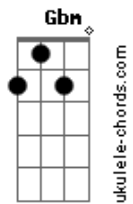

Os Novos Baianos - Swing de Campo Grande

Tom: D

Intro.: Bm Gbm G Abdim A - 3 vezes

Bm Abdim A Gbm G
 Minha carne é de carnaval, o meu coração é igual (3x)

estrofe:

Em A7 D
 Aqueles que têm uma seta
 e quatro letras de amor, por isso
 A7
 onde quer qu'Eu
 Bm D Gb E7

ande em qualquer pedaço, eu faço

Em A7
 um Campo Grande,
 D Ebdim
 um Campo Grande,
 Em A7
 um Campo Grande ê
 D Gb Bm Gbm
 um Campo Grande iê ê ha

2 Refrão:

Em A7 Gbm Bm
 Eu não marco touca, eu viro touca, eu viro moita (4x)

Em A7 Gb7 5 Bm

Base do solo: Acordes da Intro. e da 1 refrão

Acordes

© ukulele-chords.com

© ukulele-chords.com

© ukulele-chords.com

© ukulele-chords.com

© ukulele-chords.com