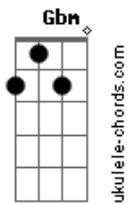

Os Novos Baianos - Swing de Campo Grande

Tom: D

Intro.: Bm Gbm G Abdim A - 3 vezes

Bm Abdim A Gbm G
 Minha carne é de carnaval, o meu coração é igual (3x)

estrofe:

Em A7 D
 Aqueles que têm uma seta
 e quatro letras de amor, por isso
 A7
 onde quer qu'Eu
 Bm D Gb E7

ande em qualquer pedaço, eu faço

Em A7
 um Campo Grande,
 D Ebdim
 um Campo Grande,
 Em A7
 um Campo Grande ê
 D Gb Bm Gbm
 um Campo Grande iê ê ha

2 Refrão:

Em A7 Gbm Bm
 Eu não marco touca, eu viro touca, eu viro moita (4x)

Em A7 Gb7 5 Bm

Base do solo: Acordes da Intro. e da 1 refrão

Acordes

© ukulele-chords.com

© ukulele-chords.com

© ukulele-chords.com

© ukulele-chords.com

© ukulele-chords.com