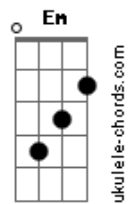

Os Novos Baianos - Swing de Campo Grande

Tom: D

Intro.: Bm Gbm G Abdim A - 3 vezes

Bm Abdim A Gbm G
 Minha carne é de carnaval, o meu coração é igual (3x)

estrofe:

Em A7 D
 Aqueles que têm uma seta
 e quatro letras de amor, por isso
 A7
 onde quer qu'Eu
 Bm D Gb E7

ande em qualquer pedaço, eu faço

Em A7
 um Campo Grande,
 D Ebdim
 um Campo Grande,
 Em A7
 um Campo Grande ê
 D Gb Bm Gbm
 um Campo Grande iê ê ha

2 Refrão:

Em A7 Gbm Bm
 Eu não marco touca, eu viro touca, eu viro moita (4x)

Em A7 Gb7 5 Bm

Base do solo: Acordes da Intro. e da 1 refrão

Acordes

© ukulele-chords.com

© ukulele-chords.com

© ukulele-chords.com

© ukulele-chords.com

© ukulele-chords.com