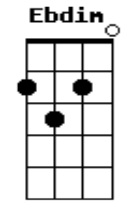

© ukulele-chords.com