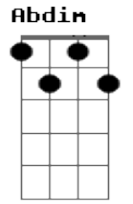

© ukulele-chords.com