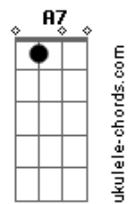

© ukulele-chords.com