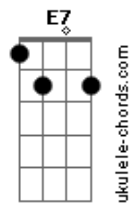

© ukulele-chords.com