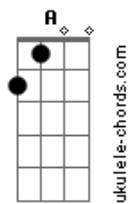

Os Novos Baianos - Swing de Campo Grande

Tom: D

Intro.: Bm Gbm G Abdim A - 3 vezes

Bm Abdim A Gbm G
 Minha carne é de carnaval, o meu coração é igual (3x)

estrofe:

Em A7 D
 Aqueles que têm uma seta
 e quatro letras de amor, por isso
 A7
 onde quer qu'Eu
 Bm D Gb E7

ande em qualquer pedaço, eu faço

Em A7
 um Campo Grande,
 D Ebdim
 um Campo Grande,
 Em A7
 um Campo Grande ê
 D Gb Bm Gbm
 um Campo Grande iê ê ha

2 Refrão:

Em A7 Gbm Bm
 Eu não marco touca, eu viro touca, eu viro moita (4x)

Em A7 Gb7 5 Bm

Base do solo: Acordes da Intro. e da 1 refrão

Acordes

© ukulele-chords.com

© ukulele-chords.com

© ukulele-chords.com

© ukulele-chords.com

© ukulele-chords.com