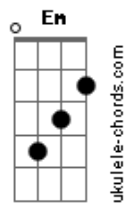

Os Novos Baianos - Swing de Campo Grande

Tom: D

Intro.: Bm Gbm G Abdim A - 3 vezes

Bm Abdim A Gbm G
 Minha carne é de carnaval, o meu coração é igual (3x)

estrofe:

Em A7 D
 Aqueles que têm uma seta
 e quatro letras de amor, por isso
 A7
 onde quer qu'Eu
 Bm D Gb E7

ande em qualquer pedaço, eu faço

Em A7
 um Campo Grande,
 D Ebdim
 um Campo Grande,
 Em A7
 um Campo Grande ê
 D Gb Bm Gbm
 um Campo Grande iê ê ha

2 Refrão:

Em A7 Gbm Bm
 Eu não marco touca, eu viro touca, eu viro moita (4x)

Em A7 Gb7 5 Bm

Base do solo: Acordes da Intro. e da 1 refrão

Acordes

© ukulele-chords.com

© ukulele-chords.com

© ukulele-chords.com

© ukulele-chords.com

© ukulele-chords.com