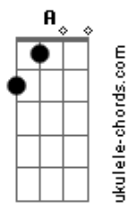

Os Novos Baianos - Swing de Campo Grande

Tom: D

Intro.: Bm Gbm G Abdim A - 3 vezes

Bm Abdim A Gbm G
 Minha carne é de carnaval, o meu coração é igual (3x)

estrofe:

Em A7 D
 Aqueles que têm uma seta
 e quatro letras de amor, por isso
 A7
 onde quer qu'Eu
 Bm D Gb E7

ande em qualquer pedaço, eu faço

Em A7
 um Campo Grande,
 D Ebdim
 um Campo Grande,
 Em A7
 um Campo Grande ê
 D Gb Bm Gbm
 um Campo Grande iê ê ha

2 Refrão:

Em A7 Gbm Bm
 Eu não marco touca, eu viro touca, eu viro moita (4x)

Em A7 Gb7 5 Bm

Base do solo: Acordes da Intro. e da 1 refrão

Acordes

© ukulele-chords.com

© ukulele-chords.com

© ukulele-chords.com

© ukulele-chords.com

© ukulele-chords.com