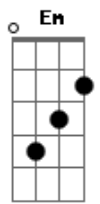

© ukulele-chords.com