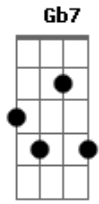

© ukulele-chords.com