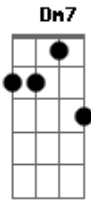

© ukulele-chords.com