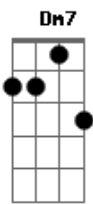

© ukulele-chords.com