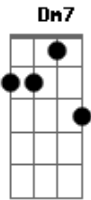

© ukulele-chords.com