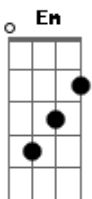

© ukulele-chords.com