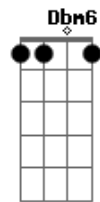

© ukulele-chords.com

© ukulele-chords.com