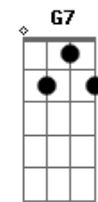

© ukulele-chords.com