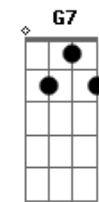

© ukulele-chords.com