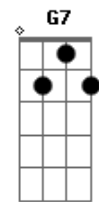

© ukulele-chords.com