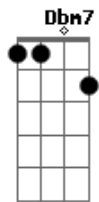

© ukulele-chords.com

© ukulele-chords.com