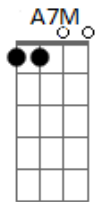

Os Novos Baianos - Mistério do Planeta

Tom: E

Intro 3x: A7M Dbm7

Gbm7 B7 B7 Dbm7 Dbm6 A7 B7 A7 Ab7
Vou mostrando como sou, e vou sendo como posso
Dbm7 Dbm6 G7 Gb7 A7 E7
Jogando meu corpo no mundo, andando por todos os cantos
Dbm7 Dbm6 G7 Gb7 A7 Gbm7
E pela lei natural dos encontros, eu deixo e recebo um tanto
B7 Dbm7 A7M
E passo aos olhos nus ou vestidos de lunetas, passado,
presente
Dbm7 A7M Dbm7

participo, sendo o mistério do planeta
Intro: Repete

B7 Gbm7 B7 E7
O tríplice mistério do stop que eu passo por e sendo ele
Dbm7 Dbm6 G7 Gb7 A7 E7
No que fica em cada um, no que sigo o meu caminho
Dbm7 Dbm6 G7 Gb7 A7 E7
E no ar que fez que assistiu, abra um parêntese, não esqueça
Dbm7 Dbm6 G7 Gb7 A7 E7
Que independente disso eu não passo de um malandro
Dbm7 Dbm6 G7 Gb7 A7M B7 Dbm7
De um moleque do Brasil que peço e dou esmolas
A7M Dbm7
Mas ando e penso sempre com mais de um
A7M Dbm7 (A7M Dbm7)
Por isso ninguém vê minha sacola

Riff Final:

Acordes

© ukulele-chords.com