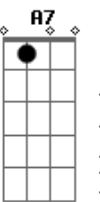

© ukulele-chords.com