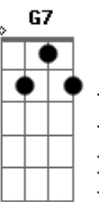

© ukulele-chords.com