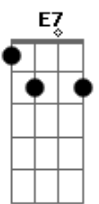

© ukulele-chords.com