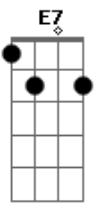

© ukulele-chords.com