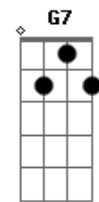

© ukulele-chords.com