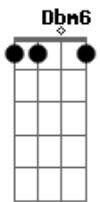

© ukulele-chords.com