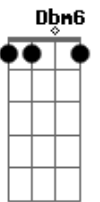

© ukulele-chords.com