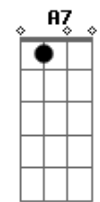

© ukulele-chords.com