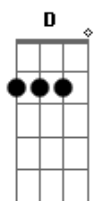

Os Novos Baianos - Linguagem do Alunte

Tom: **D**

GUITARRA 2
Intro: [Riff 1]

Do meio-diaa
[Riff 1]
Do meio-dia
[Riff 1]
[Riff 3]

[Riff 2]

[Riff 3]
[Riff 3]
[Riff 3]

Aí já é alunte Seme-lhante de--
la vive Porque não temos tempo

[Riff 3]

pra esses papos pensados
estamos na linguagem do alunte

[Riff 3]

pa-la-vra no-va que dispensa explicação pra-la
mui-to pra-la de alucinação ter quer dizer nada ande teremos

[Riff 3]
Le-lu-e-lé, Alunte
[Riff 3]
Alunte
[Riff 3]
Aí já é Alunte

Na primeira vez: [Riff 1] 6x (enquanto a guitarra 1 sola)

[Riff 3]

VOLTA PARA O INÍCIO

[Riff 3]

Na segunda vez:

[Riff 1]
Do meio-dia...
[Riff 1]
Do meio-diaaaa
[Riff 1]
Do meio-diaaaaaa
[Riff 1]

[Riff 3]

Acompanhe a luz solar !

[Riff 3]

obs: se a tablatura não ficar legal, copiem e colem no bloco de notas... correções serão bem vindas =]

divirtam-se

Acordes

© ukulele-chords.com