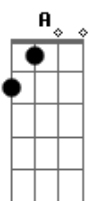

© ukulele-chords.com