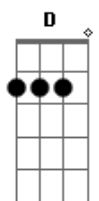

Na primeira vez: [Riff 1] 6x (enquanto a guitarra 1 sola)

[Riff 3]

**VOLTA PARA O INÍCIO**

[Riff 3]

Na segunda vez:

[Riff 1]  
Do meio-dia...  
[Riff 1]  
Do meio-diaaaa  
[Riff 1]  
Do meio-diaaaaaa  
[Riff 1]

[Riff 3]

Acompanhe a luz solar !

[Riff 3]

obs: se a tablatura não ficar legal, copiem e colem no bloco de notas... correções serão bem vindas =]

divirtam-se