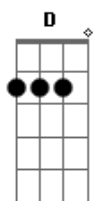

Os Novos Baianos - Linguagem do Alunte

Tom: **D**

GUITARRA 2
Intro: [Riff 1]

Do meio-diaa
[Riff 1]
Do meio-dia
[Riff 1]
[Riff 3]

[Riff 2]

[Riff 3]

[Riff 3]

[Riff 3]

Aí já é alunte Seme-lhante de--
la vive Porque não temos tempo

[Riff 3]

[Riff 3]

pra esses papos pensados
estamos na linguagem do alunte

[Riff 3]

Le-lu-e-lé, Alunte

[Riff 3]

pa-la-vra no-va que dispensa explicação pra-la
mui-to pra-la de alucinação ter quer dizer nada ande teremos

Alunte

[Riff 3]

Aí já é Alunte

Na primeira vez: [Riff 1] 6x (enquanto a guitarra 1 sola)

[Riff 3]

VOLTA PARA O INÍCIO

[Riff 3]

Na segunda vez:

[Riff 1]
Do meio-dia...
[Riff 1]
Do meio-diaaaa
[Riff 1]
Do meio-diaaaaaa
[Riff 1]

[Riff 3]

Acompanhe a luz solar !

[Riff 3]

obs: se a tablatura não ficar legal, copiem e colem no bloco de notas... correções serão bem vindas =]

divirtam-se

Acordes

© ukulele-chords.com