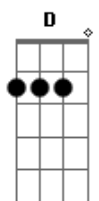

Os Novos Baianos - Linguagem do Alunte

Tom: **D**

GUITARRA 2
Intro: [Riff 1]

Do meio-diaa
[Riff 1]
Do meio-dia
[Riff 1]
[Riff 3]

[Riff 2]

[Riff 3]

[Riff 3]

[Riff 3]

Aí já é alunte Seme-lhante de--
la vive Porque não temos tempo

[Riff 3]

[Riff 3]

pra esses papos pensados
estamos na linguagem do alunte

[Riff 3]

Le-lu-e-lé, Alunte

[Riff 3]

pa-la-vra no-va que dispensa explicação pra-la
mui-to pra-la de alucinação ter quer dizer nada ande teremos

[Riff 3]

Alunte

[Riff 3]

Aí já é Alunte

Na primeira vez: [Riff 1] 6x (enquanto a guitarra 1 sola)

[Riff 3]

VOLTA PARA O INÍCIO

[Riff 3]

Na segunda vez:

[Riff 1]
Do meio-dia...
[Riff 1]
Do meio-diaaaa
[Riff 1]
Do meio-diaaaaaa
[Riff 1]

[Riff 3]

Acompanhe a luz solar !

[Riff 3]

obs: se a tablatura não ficar legal, copiem e colem no bloco de notas... correções serão bem vindas =]

divirtam-se

Acordes

© ukulele-chords.com