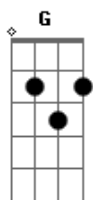

Os Novos Baianos - Ladeira da Praça

Tom: D

Intro: 2x: D D A7 A7 D Gb A7 A7 D

Se fosse por mim todo mundo andava

Sam-bando assim nesse passo pas-sando

Porque nada mais bo-nito

Que um brasi-leiro pé duro

Representande da raça
Des-cendo num samba a la-deira da praça

E se você mere-cer in-teira de graça

Ao ar livre inteirinha de graça

A fina fi-gura de uma cria-tura

G D

Representante da raça

Des-cendo num samba a la-deira da praça
Preso no es-paço, solta no ar

Nem an-dando nem vo-ando, só sam-bando

Sam-bando

Des-cendo no samba a la-deira da praça
Des-cendo no samba a la-deira da praça

(D A7)

Samba da Ba-hia

Samba da Ba-hia

Samba da Ba-hia

Acordes

© ukulele-chords.com