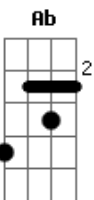

© ukulele-chords.com