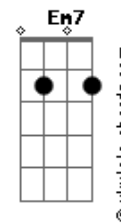

Os Novos Baianos - Baby Consuelo

tom:
 G
 Na bandeja uma pessoa soa soa soa
 G Bb7 C7
 Na bandeja uma pessoa soa soa soa
 G Bb7 C7
 Na bandeja uma pessoa soa soa soa

D7 G
 O nariz, na bandeja
 D7 G D7
 O nariz, na bandeja

G Bb7 C7 G
 Baby Consuelo sim, por que não?
 Bb7 C7 G
 Baby Consuelo sim, por que não?
 Bb7 C7 G
 Baby Consuelo sim, por que não?

Em A7 D7
 Veja, veja, veja

Acordes

G F C7 G
 I'm sorry, goodbye bye bye de baby
 F C7 G
 I'm sorry, goodbye bye bye de baby
 F C7 D D7
 I'm sorry, goodbye bye bye de ba_by

G Bb7 C7 G
 Baby Consuelo é o ponto, é o traço
 Bb7 C7 G
 Baby Consuelo é o ponto, é o traço
 Bb7 C7 G
 Baby Consuelo é o ponto, é o traço

Em7 Am7
 Das mil estrelas em sua cabeça, das mãos e aperto
 C Am7 D7 G
 Davi, pelo pé, mas do outro lado da rua, rodapé