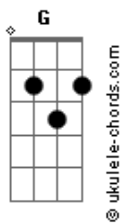

Os Novos Baianos - Baby Consuelo

tom:
 G
 Na bandeja uma pessoa soa soa soa
 G Bb7 C7
 Na bandeja uma pessoa soa soa soa
 G Bb7 C7
 Na bandeja uma pessoa soa soa soa

D7 G
 O nariz, na bandeja
 D7 G D7
 O nariz, na bandeja

G Bb7 C7 G
 Baby Consuelo sim, por que não?
 Bb7 C7 G
 Baby Consuelo sim, por que não?
 Bb7 C7 G
 Baby Consuelo sim, por que não?

Em A7 D7
 Veja, veja, veja

Acordes

G F C7 G
 I'm sorry, goodbye bye bye de baby
 F C7 G
 I'm sorry, goodbye bye bye de baby
 F C7 D D7
 I'm sorry, goodbye bye bye de ba_by

G Bb7 C7 G
 Baby Consuelo é o ponto, é o traço
 Bb7 C7 G
 Baby Consuelo é o ponto, é o traço
 Bb7 C7 G
 Baby Consuelo é o ponto, é o traço

Em7 Am7
 Das mil estrelas em sua cabeça, das mãos e aperto
 C Am7 D7 G
 Davi, pelo pé, mas do outro lado da rua, rodapé