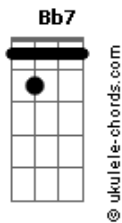

Os Novos Baianos - Baby Consuelo

tom:
 G
 Na bandeja uma pessoa soa soa soa
 G Bb7 C7
 Na bandeja uma pessoa soa soa soa
 G Bb7 C7
 Na bandeja uma pessoa soa soa soa

D7 G
 O nariz, na bandeja
 D7 G D7
 O nariz, na bandeja

G Bb7 C7 G
 Baby Consuelo sim, por que não?
 Bb7 C7 G
 Baby Consuelo sim, por que não?
 Bb7 C7 G
 Baby Consuelo sim, por que não?

Em A7 D7
 Veja, veja, veja

Acordes

G F C7 G
 I'm sorry, goodbye bye bye de baby
 F C7 G
 I'm sorry, goodbye bye bye de baby
 F C7 D D7
 I'm sorry, goodbye bye bye de ba_by

G Bb7 C7 G
 Baby Consuelo é o ponto, é o traço
 Bb7 C7 G
 Baby Consuelo é o ponto, é o traço
 Bb7 C7 G
 Baby Consuelo é o ponto, é o traço

Em7 Am7
 Das mil estrelas em sua cabeça, das mãos e aperto
 C Am7 D7 G
 Davi, pelo pé, mas do outro lado da rua, rodapé