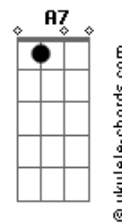

Os Novos Baianos - Baby Consuelo

tom:
 G
 Na bandeja uma pessoa soa soa soa
 G Bb7 C7
 Na bandeja uma pessoa soa soa soa
 G Bb7 C7
 Na bandeja uma pessoa soa soa soa

D7 G
 O nariz, na bandeja
 D7 G D7
 O nariz, na bandeja

G Bb7 C7 G
 Baby Consuelo sim, por que não?
 Bb7 C7 G
 Baby Consuelo sim, por que não?
 Bb7 C7 G
 Baby Consuelo sim, por que não?

Em A7 D7
 Veja, veja, veja

Acordes

G F C7 G
 I'm sorry, goodbye bye bye de baby
 F C7 G
 I'm sorry, goodbye bye bye de baby
 F C7 D D7
 I'm sorry, goodbye bye bye de ba_by

G Bb7 C7 G
 Baby Consuelo é o ponto, é o traço
 Bb7 C7 G
 Baby Consuelo é o ponto, é o traço
 Bb7 C7 G
 Baby Consuelo é o ponto, é o traço

Em7 Am7
 Das mil estrelas em sua cabeça, das mãos e aperto
 C Am7 D7 G
 Davi, pelo pé, mas do outro lado da rua, rodapé