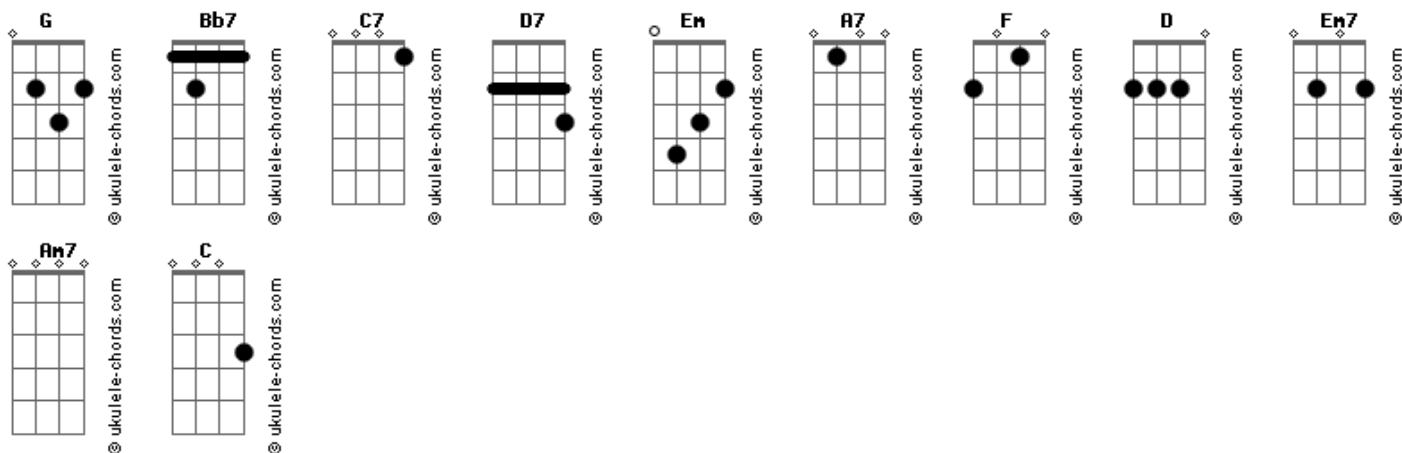

# Os Novos Baianos - Baby Consuelo

tom:  
 G  
 Na bandeja uma pessoa soa soa soa  
 G Bb7 C7  
 Na bandeja uma pessoa soa soa soa  
 G Bb7 C7  
 Na bandeja uma pessoa soa soa soa

D7 G  
 O nariz, na bandeja  
 D7 G D7  
 O nariz, na bandeja

G Bb7 C7 G  
 Baby Consuelo sim, por que não?  
 Bb7 C7 G  
 Baby Consuelo sim, por que não?  
 Bb7 C7 G  
 Baby Consuelo sim, por que não?

Em A7 D7  
 Veja, veja, veja

## Acordes

G F C7 G  
 I'm sorry, goodbye bye bye de baby  
 F C7 G  
 I'm sorry, goodbye bye bye de baby  
 F C7 D D7  
 I'm sorry, goodbye bye bye de ba\_by

G Bb7 C7 G  
 Baby Consuelo é o ponto, é o traço  
 Bb7 C7 G  
 Baby Consuelo é o ponto, é o traço  
 Bb7 C7 G  
 Baby Consuelo é o ponto, é o traço

Em7  
 Das mil estrelas em sua cabeça, das mãos e aperto  
 C Am7 D7 G  
 Davi, pelo pé, mas do outro lado da rua, rodapé

C7 D7  
 Meu amor com a vida

G F C7 G  
 I'm sorry, goodbye bye bye de baby