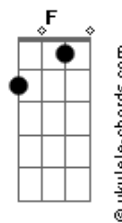

Os Novos Baianos - Baby Consuelo

tom:
 G
 Na bandeja uma pessoa soa soa soa
 G Bb7 C7
 Na bandeja uma pessoa soa soa soa
 G Bb7 C7
 Na bandeja uma pessoa soa soa soa

D7 G
 O nariz, na bandeja
 D7 G D7
 O nariz, na bandeja

G Bb7 C7 G
 Baby Consuelo sim, por que não?
 Bb7 C7 G
 Baby Consuelo sim, por que não?
 Bb7 C7 G
 Baby Consuelo sim, por que não?

Em A7 D7
 Veja, veja, veja

Acordes

G F C7 G
 I'm sorry, goodbye bye bye de baby
 F C7 G
 I'm sorry, goodbye bye bye de baby
 F C7 D D7
 I'm sorry, goodbye bye bye de ba_by

G Bb7 C7 G
 Baby Consuelo é o ponto, é o traço
 Bb7 C7 G
 Baby Consuelo é o ponto, é o traço
 Bb7 C7 G
 Baby Consuelo é o ponto, é o traço

Em7 Am7
 Das mil estrelas em sua cabeça, das mãos e aperto
 C Am7 D7 G
 Davi, pelo pé, mas do outro lado da rua, rodapé