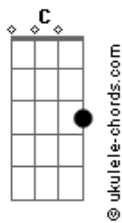

Os Novos Baianos - Baby Consuelo

tom:
 G
 Na bandeja uma pessoa soa soa soa
 G Bb7 C7
 Na bandeja uma pessoa soa soa soa
 G Bb7 C7
 Na bandeja uma pessoa soa soa soa

D7 G
 O nariz, na bandeja
 D7 G D7
 O nariz, na bandeja

G Bb7 C7 G
 Baby Consuelo sim, por que não?
 Bb7 C7 G
 Baby Consuelo sim, por que não?
 Bb7 C7 G
 Baby Consuelo sim, por que não?

Em A7 D7
 Veja, veja, veja

Acordes

G F C7 G
 I'm sorry, goodbye bye bye de baby
 F C7 G
 I'm sorry, goodbye bye bye de baby
 F C7 D D7
 I'm sorry, goodbye bye bye de ba_by

G Bb7 C7 G
 Baby Consuelo é o ponto, é o traço
 Bb7 C7 G
 Baby Consuelo é o ponto, é o traço
 Bb7 C7 G
 Baby Consuelo é o ponto, é o traço

Em7 Am7
 Das mil estrelas em sua cabeça, das mãos e aperto
 C Am7 D7 G
 Davi, pelo pé, mas do outro lado da rua, rodapé