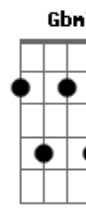

© ukulele-chords.com

© ukulele-chords.com