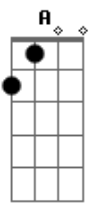

© ukulele-chords.com