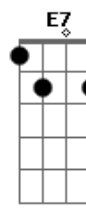

© ukulele-chords.com