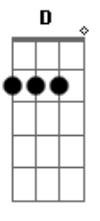

© ukulele-chords.com