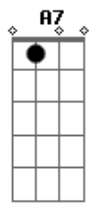

© ukulele-chords.com