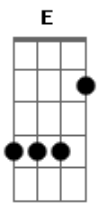

© ukulele-chords.com