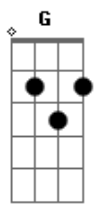

© ukulele-chords.com