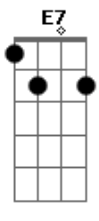

© ukulele-chords.com