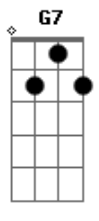

© ukulele-chords.com