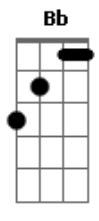

© ukulele-chords.com