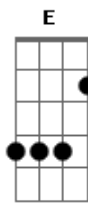

© ukulele-chords.com