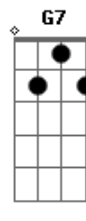

© ukulele-chords.com