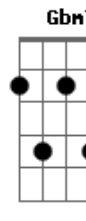

© ukulele-chords.com

© ukulele-chords.com