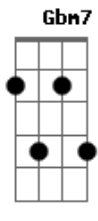

© ukulele-chords.com