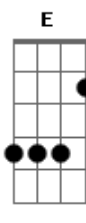

© ukulele-chords.com