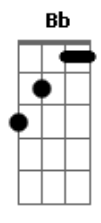

© ukulele-chords.com