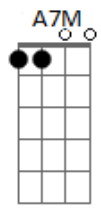

Os Novos Baianos - Acabou Chorare

tom:
A A7 E G7 D
Tin, gon tin gon gon guin
A7 E G7 D
Aca_bou chorare, ficou tudo lindo
A7 E G7 D
De ma_nhã ce_dinho
A7 E G7 D
Tudo cá cá cá na fé fé fé
A7 E G7 D
No bu bu li li, no bu bu li lindo
A7 E G7 D
No bu bu li lin_do
Bm7 E7 A7M
Talvez pelo bura_quinho
Gbm7 Bm7 E7 A7M Bb
Inva_diu_me a casa, me acordou na ca__ma
Bm7 E7 A7M Gbm7 Bm7
Tomou meu cora_ção e sen_tou
E7 A7M Bb
Na minha mão
Bm7 E7 A7M
Talvez pelo bura_quinho
Gbm7 Bm7 E7 A7M Bb
Inva_diu_me a casa, me acordou na ca__ma
Bm7 E7 A7M Gbm7 Bm7
Tomou meu cora_ção e sen_tou
E7 A7 E
Na minha mão
G7 D
A|_b| elha, abe_lhinha
A7 E G7 D
Aca_bou chorare, faz zum_zum p'reu ver

A7 E G7 D
Faz zumzum p'ra mim
A7 E G7 D
Abelho abelhinho escondido faz bonito
A7 E G7 D E7
Faz zumzum e mel
Bm7 E7 A7M Gbm7
Inda de lambuja tem o carnei_rinho
Bm7 E7 A7M Bb
Pre_sente na bo__ca
Bm7 E7 A7M Gbm7 Bm7
Acor_dando toda gente tão su_ave mé
E7 A7M Bb
Que suave_men_te
Bm7 E7 A7M Gbm7
Inda de lambuja tem o carnei_rinho
Bm7 E7 A7M Bb
Pre_sente na bo__ca
Bm7 E7 A7M Gbm7 Bm7
Acor_dando toda gente tão su_ave mé
E7 A7 E
Que suave_men_te
G7 D
Ab_elha carnei_rinho
A7 E G7 D
Aca_bou chorare no meio do mundo
A7 E G D
Respi_rei eu fundo
A7 E G7 D
Foi_se tudo p'ra escan_teio
A7 E G7 D
E o sapo na lagoa entre nessa que é boa
A7 E G7 D
Fiz zumzum e pronto

Acordes

© ukulele-chords.com