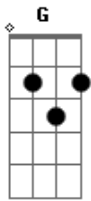

Os Nonatos - Plantão Sem Fim

Tom: **D**
Intro: **A D A G D A D A G D A**

D **A**
A gente foi atraído antes de trair

Tem que mentir pra poder omitir **G**

Uma atração que de verdade sente **D A**

D **A**
Talvez o medo seja a chave do segredo

Refrão: 2x

solo: **(A D A G D A)**

Acordes

© ukulele-chords.com

© ukulele-chords.com

© ukulele-chords.com