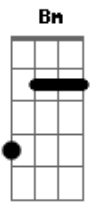

© ukulele-chords.com