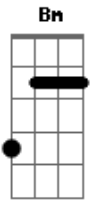

© ukulele-chords.com