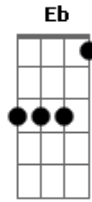

© ukulele-chords.com