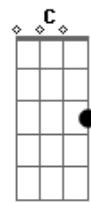

© ukulele-chords.com