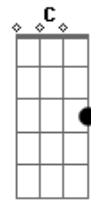

© ukulele-chords.com