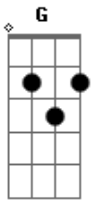

Os Morenos - Paranóia

Tom: G

Intro: G Bm Am D7

G Bm C D7
Minha namorada tem, mania de ligar em plena madrugada
G Bm C
Pra saber se eu não armei, pra ver se eu desviei do caminho
D7 Eb
de casa
Em Bm C D7 Eb
A minha gatinha gosta de fazer proposta pra me segurar
Em Bm C D7
Passa a noite provocando, aí eu vou ficando até clarear
G Bm C
Já não tenho mais desculpas, pra minha princesa quando eu
D7

me atrasar

G Bm C D7 Eb
Ela finge que não liga, e eu faço figa pra ela não brigar
Em Bm C D7 Eb
A minha garota sabe todo o meu defeito e tenta perdoar
Em Bm C
Diz que eu não tomo jeito ninguém, é perfeito, mas tento
D D7
acertar
G Bm C
Todo o namoro tem a sua história, todo o casal tem sua
Bm
paranóia
C Em A7 D7
Esse ciúme agente vê depois, é tão difícil ser feliz a dois

Acordes

© ukulele-chords.com