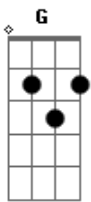

Os Morenos - Paranóia

Tom: G

Intro: G Bm Am D7

G Bm C D7
Minha namorada tem, mania de ligar em plena madrugada
G Bm C
Pra saber se eu não armei, pra ver se eu desviei do caminho
D7 Eb
de casa
Em Bm C D7 Eb
A minha gatinha gosta de fazer proposta pra me segurar
Em Bm C D7
Passa a noite provocando, aí eu vou ficando até clarear
G Bm C
Já não tenho mais desculpas, pra minha princesa quando eu
D7

me atrasar

G Bm C D7 Eb
Ela finge que não liga, e eu faço figa pra ela não brigar
Em Bm C D7 Eb
A minha garota sabe todo o meu defeito e tenta perdoar
Em Bm C
Diz que eu não tomo jeito ninguém, é perfeito, mas tento
D D7
acertar
G Bm C
Todo o namoro tem a sua história, todo o casal tem sua
Bm
paranóia
C Em A7 D7
Esse ciúme agente vê depois, é tão difícil ser feliz a dois

Acordes

© ukulele-chords.com