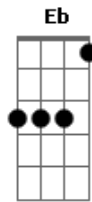

© ukulele-chords.com