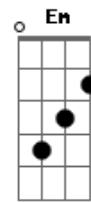

© ukulele-chords.com