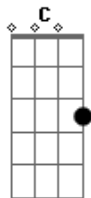

© ukulele-chords.com