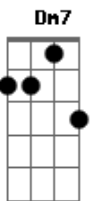

© ukulele-chords.com