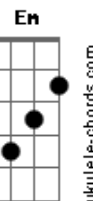

© ukulele-chords.com

© ukulele-chords.com