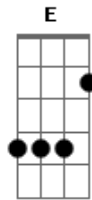

© ukulele-chords.com