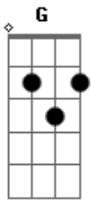

Os Monarcas - Doce amargo do amor

tom:
G (forma dos acordes no tom de A)
Afinação: D G C F A D

Me dê um chimarrão de erva boa
Que o doce desse amargo me faz bem
O amargo representa uma saudade
E o doce o coração que ela não tem
Cevei meu mate no romper da aurora

Chamei a china prá matear comigo
Nem desconfiava que ela fora embora
E esta saudade hoje é meu castigo
Nos fins de tarde nada me consola
Tomo um amargo disfarçando a dor
Largo o porongo e pego na viola
Canto saudades do meu grande amor

Acordes

© ukulele-chords.com