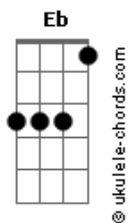

# Os Mirins - Vaneirinha da Solidão

tom:

Intro: Eb Ab Bb Eb  
Eb Ab Bb Eb

Eb Ab Bb Eb  
Vou buscar vou te buscar

Vaneirinha vaneirinha me ajuda a te procurar  
Eb Ab Bb Eb  
Quando você foi embora não me disse pra onde ia

Eu estou desesperado volte pra casa guria  
Eb Ab Bb Eb  
Vou buscar vou te buscar

Vaneirinha vaneirinha me ajuda a te procurar  
Eb Ab Bb Eb  
A cabeça diz que não o coração diz que sim

## Acordes

Por favor minha prendinha volte depressa pra mim  
Eb Ab Bb Eb  
Vou buscar vou te buscar

Vaneirinha vaneirinha me ajuda a te procurar  
Eb Ab Bb Eb  
A minha vida tá triste acho que a tua também

Larga dessa teimosia volte pra casa meu bem  
Eb Ab Bb Eb  
Vou buscar vou te buscar

Vaneirinha vaneirinha me ajuda a te procurar  
Eb Ab Bb Eb  
Ao menos você podia me mandar teu endereço

Não adianta te esconder minha prenda eu não te esqueço