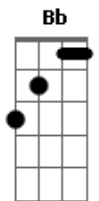

© ukulele-chords.com