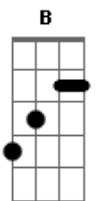

© ukulele-chords.com