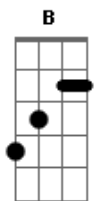

© ukulele-chords.com