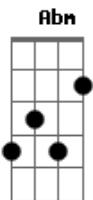

© ukulele-chords.com

© ukulele-chords.com