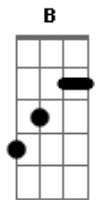

Os Mensageiros da Fé - Sob a Sombra do Altíssimo

Tom: B

Intro: (B Abm E Gb B B Bbm Bbm Abm Abm Gb Gb)

Intro 2x: B Abm E Gb B B Bbm Bbm Abm Abm Gb Gb

B Abm
Aquele que habita
Abm E Gb
No esconderijo do Altíssimo,
B Abm
À sombra do onipotente
E Gb
Ele descansará.

Gb B B B
Direi do Senhor, Ele é o meu Deus.
B Abm Abm Abm
Direi do Senhor, Ele é o meu Rei.
Abm E E Gb
Direi do Senhor, A quem eu temerei.

B Abm
Aquele que habita
Abm E Gb
No esconderijo do Altíssimo,
B Abm
À sombra do onipotente
E Gb
Ele descansará.

Gb B B B
Direi do Senhor, Ele é o meu Deus.
B Abm Abm Abm
Direi do Senhor, Ele é o meu Rei.
Abm E E Gb
Direi do Senhor, A quem eu temerei.
Intro: (B Abm E Gb B B Bbm Bbm Abm Abm Gb Gb)

Acordes

© ukulele-chords.com