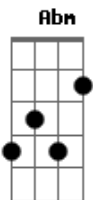

Os Mensageiros da Fé - Sob a Sombra do Altíssimo

Tom: B

Intro: (B Abm E Gb B B Bbm Bbm Abm Abm Gb Gb)

Intro 2x: B Abm E Gb B B Bbm Bbm Abm Abm Gb Gb

B Abm
Aquele que habita
Abm E Gb
No esconderijo do Altíssimo,
B Abm
À sombra do onipotente
E Gb
Ele descansará.

Gb B B B
Direi do Senhor, Ele é o meu Deus.
B Abm Abm Abm
Direi do Senhor, Ele é o meu Rei.
Abm E E Gb
Direi do Senhor, A quem eu temerei.

B Abm
Aquele que habita
Abm E Gb
No esconderijo do Altíssimo,
B Abm
À sombra do onipotente
E Gb
Ele descansará.

Gb B B B
Direi do Senhor, Ele é o meu Deus.
B Abm Abm Abm
Direi do Senhor, Ele é o meu Rei.
Abm E E Gb
Direi do Senhor, A quem eu temerei.
Intro: (B Abm E Gb B B Bbm Bbm Abm Abm Gb Gb)

Acordes

© ukulele-chords.com