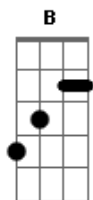

Os Mensageiros da Fé - Sob a Sombra do Altíssimo

Tom: B

Intro: (B Abm E Gb B B Bbm Bbm Abm Abm Gb Gb)

Intro 2x: B Abm E Gb B B Bbm Bbm Abm Abm Gb Gb

B Abm
Aquele que habita
Abm E Gb
No esconderijo do Altíssimo,
B Abm
À sombra do onipotente
E Gb
Ele descansará.

Gb B B B
Direi do Senhor, Ele é o meu Deus.
B Abm Abm Abm
Direi do Senhor, Ele é o meu Rei.
Abm E E Gb
Direi do Senhor, A quem eu temerei.

B Abm
Aquele que habita
Abm E Gb
No esconderijo do Altíssimo,
B Abm
À sombra do onipotente
E Gb
Ele descansará.

Gb B B B
Direi do Senhor, Ele é o meu Deus.
B Abm Abm Abm
Direi do Senhor, Ele é o meu Rei.
Abm E E Gb
Direi do Senhor, A quem eu temerei.
Intro: (B Abm E Gb B B Bbm Bbm Abm Abm Gb Gb)

Acordes