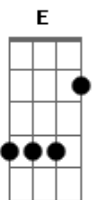

© ukulele-chords.com