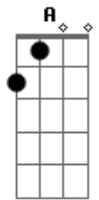

Os Mensageiros da Fé - Eterno Amor

Tom: D

Intro: D A Bm G A D A Bm G
D A Bm G D A Bm A A

D A Bm G
Esquecer o seu amor eu sei que não tem jeito
D A Bm G A
Só penso em Jesus em toda ocasião
D A Bm G
Jesus está comigo dentro do meu peito
D A Bm G A
Enchendo de alegria o meu coração

D A Bm G
Espero ansioso o Senhor voltar
D A Bm G A
E pra glória eterna poder me levar
D A Bm G
Bem perto dos teus braços vou poder ficar
D A Bm G A
Para nunca mais ter que me afastar

D A Bm G

E a vida inteira eu vou te Esperar (4x)
Intro: D A Bm G D A Bm A A

D A Bm G
Mais sei que para isso temos que lutar
D A Bm G A
E para Jesus muitas almas ganhar
D A Bm G
Quebrar toda muralha que o mal deixar
D A Bm G A
Lutar como guerreiro a tribu de Juda

D A Bm G
Cristo meu amor nosso pai que vai voltar
D A Bm G A
A minha vontade é te exaltar
D A Bm G
Só quero que perceba que eu te amo muito
D A Bm G A
Minha esperança é de ficar junto

D A Bm G
Junto do senhor Jesus Cristo salvador (4x)
Intro: D A Bm G D A Bm A A

Acordes

© ukulele-chords.com