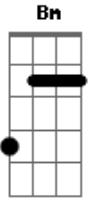

Os Mensageiros da Fé - Eterno Amor

Tom: D

Intro: D A Bm G A D A Bm G
 D A Bm G D A Bm A A

D A Bm G
 Esquecer o seu amor eu sei que não tem jeito
 D A Bm G A
 Só penso em Jesus em toda ocasião
 D A Bm G
 Jesus está comigo dentro do meu peito
 D A Bm G A
 Enchendo de alegria o meu coração

D A Bm G
 Espero ansioso o Senhor voltar
 D A Bm G A
 E pra glória eterna poder me levar
 D A Bm G
 Bem perto dos teus braços vou poder ficar
 D A Bm G A
 Para nunca mais ter que me afastar

D A Bm G

E a vida inteira eu vou te Esperar (4x)
 Intro: D A Bm G D A Bm A A

D A Bm G
 Mais sei que para isso temos que lutar
 D A Bm G A
 E para Jesus muitas almas ganhar
 D A Bm G
 Quebrar toda muralha que o mal deixar
 D A Bm G A
 Lutar como guerreiro a tribu de Juda

D A Bm G
 Cristo meu amor nosso pai que vai voltar
 D A Bm G A
 A minha vontade é te exaltar
 D A Bm G
 Só quero que perceba que eu te amo muito
 D A Bm G A
 Minha esperança é de ficar junto

D A Bm G
 Junto do senhor Jesus Cristo salvador (4x)
 Intro: D A Bm G D A Bm A A

Acordes

© ukulele-chords.com

© ukulele-chords.com

© ukulele-chords.com

© ukulele-chords.com