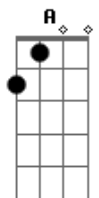

Os Mensageiros da Fé - Eterno Amor

Tom: D

Intro: D A Bm G A D A Bm G
D A Bm G D A Bm A A

D A Bm G
Esquecer o seu amor eu sei que não tem jeito
D A Bm G A
Só penso em Jesus em toda ocasião
D A Bm G
Jesus está comigo dentro do meu peito
D A Bm G A
Enchendo de alegria o meu coração

D A Bm G
Espero ansioso o Senhor voltar
D A Bm G A
E pra glória eterna poder me levar
D A Bm G
Bem perto dos teus braços vou poder ficar
D A Bm G A
Para nunca mais ter que me afastar

D A Bm G

E a vida inteira eu vou te Esperar (4x)

Intro: D A Bm G D A Bm A A

D A Bm G
Mais sei que para isso temos que lutar
D A Bm G A
E para Jesus muitas almas ganhar
D A Bm G
Quebrar toda muralha que o mal deixar
D A Bm G A
Lutar como guerreiro a tribu de Juda

D A Bm G
Cristo meu amor nosso pai que vai voltar
D A Bm G A
A minha vontade é te exaltar
D A Bm G
Só quero que perceba que eu te amo muito
D A Bm G A
Minha esperança é de ficar junto

D A Bm G
Junto do senhor Jesus Cristo salvador (4x)
Intro: D A Bm G D A Bm A A

Acordes

© ukulele-chords.com