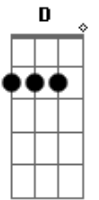

D A Bm G
Espero ansioso o Senhor voltar
D A Bm G A
E pra glória eterna poder me levar
D A Bm G
Bem perto dos teus braços vou poder ficar
D A Bm G A
Para nunca mais ter que me afastar

D A Bm G

E a vida inteira eu vou te Esperar (4x)
Intro: D A Bm G D A Bm A A

D A Bm G
Mais sei que para isso temos que lutar
D A Bm G A
E para Jesus muitas almas ganhar
D A Bm G
Quebrar toda muralha que o mal deixar
D A Bm G A
Lutar como guerreiro a tribu de Juda

D A Bm G
Cristo meu amor nosso pai que vai voltar
D A Bm G A
A minha vontade é te exaltar
D A Bm G
Só quero que perceba que eu te amo muito
D A Bm G A
Minha esperança é de ficar junto

D A Bm G
Junto do senhor Jesus Cristo salvador (4x)
Intro: D A Bm G D A Bm A A

Acordes

© ukulele-chords.com

© ukulele-chords.com

© ukulele-chords.com

© ukulele-chords.com