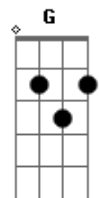

© ukulele-chords.com