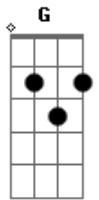

Os Mensageiros da Fé - Eterno Amor

Tom: D

Intro: D A Bm G A D A Bm G
D A Bm G D A Bm A A

D A Bm G
Esquecer o seu amor eu sei que não tem jeito
D A Bm G A
Só penso em Jesus em toda ocasião
D A Bm G
Jesus está comigo dentro do meu peito
D A Bm G A
Enchendo de alegria o meu coração

D A Bm G
Espero ansioso o Senhor voltar
D A Bm G A
E pra glória eterna poder me levar
D A Bm G
Bem perto dos teus braços vou poder ficar
D A Bm G A
Para nunca mais ter que me afastar

D A Bm G

E a vida inteira eu vou te Esperar (4x)
Intro: D A Bm G D A Bm A A

D A Bm G
Mais sei que para isso temos que lutar
D A Bm G A
E para Jesus muitas almas ganhar
D A Bm G
Quebrar toda muralha que o mal deixar
D A Bm G A
Lutar como guerreiro a tribu de Juda

D A Bm G
Cristo meu amor nosso pai que vai voltar
D A Bm G A
A minha vontade é te exaltar
D A Bm G
Só quero que perceba que eu te amo muito
D A Bm G A
Minha esperança é de ficar junto

D A Bm G
Junto do senhor Jesus Cristo salvador (4x)
Intro: D A Bm G D A Bm A A

Acordes

© ukulele-chords.com

© ukulele-chords.com

© ukulele-chords.com

© ukulele-chords.com