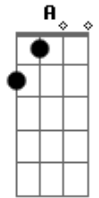

Os Mensageiros da Fé - Eterno Amor

Tom: D

Intro: D A Bm G A D A Bm G
D A Bm G D A Bm A A

D A Bm G
Esquecer o seu amor eu sei que não tem jeito
D A Bm G A
Só penso em Jesus em toda ocasião
D A Bm G
Jesus está comigo dentro do meu peito
D A Bm G A
Enchendo de alegria o meu coração

D A Bm G
Espero ansioso o Senhor voltar
D A Bm G A
E pra glória eterna poder me levar
D A Bm G
Bem perto dos teus braços vou poder ficar
D A Bm G A
Para nunca mais ter que me afastar

D A Bm G

E a vida inteira eu vou te Esperar (4x)
Intro: D A Bm G D A Bm A A

D A Bm G
Mais sei que para isso temos que lutar
D A Bm G A
E para Jesus muitas almas ganhar
D A Bm G
Quebrar toda muralha que o mal deixar
D A Bm G A
Lutar como guerreiro a tribu de Juda

D A Bm G
Cristo meu amor nosso pai que vai voltar
D A Bm G A
A minha vontade é te exaltar
D A Bm G
Só quero que perceba que eu te amo muito
D A Bm G A
Minha esperança é de ficar junto

D A Bm G
Junto do senhor Jesus Cristo salvador (4x)
Intro: D A Bm G D A Bm A A

Acordes

© ukulele-chords.com