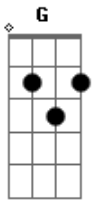

Os Mensageiros da Fé - Eterno Amor

Tom: D

Intro: D A Bm G A D A Bm G
D A Bm G D A Bm A A

D A Bm G
Esquecer o seu amor eu sei que não tem jeito
D A Bm G A
Só penso em Jesus em toda ocasião
D A Bm G
Jesus está comigo dentro do meu peito
D A Bm G A
Enchendo de alegria o meu coração

D A Bm G
Espero ansioso o Senhor voltar
D A Bm G A
E pra glória eterna poder me levar
D A Bm G
Bem perto dos teus braços vou poder ficar
D A Bm G A
Para nunca mais ter que me afastar

D A Bm G

E a vida inteira eu vou te Esperar (4x)
Intro: D A Bm G D A Bm A A

D A Bm G
Mais sei que para isso temos que lutar
D A Bm G A
E para Jesus muitas almas ganhar
D A Bm G
Quebrar toda muralha que o mal deixar
D A Bm G A
Lutar como guerreiro a tribu de Juda

D A Bm G
Cristo meu amor nosso pai que vai voltar
D A Bm G A
A minha vontade é te exaltar
D A Bm G
Só quero que perceba que eu te amo muito
D A Bm G A
Minha esperança é de ficar junto

D A Bm G
Junto do senhor Jesus Cristo salvador (4x)
Intro: D A Bm G D A Bm A A

Acordes

© ukulele-chords.com

© ukulele-chords.com

© ukulele-chords.com

© ukulele-chords.com