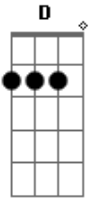

D A Bm G
 Espero ansioso o Senhor voltar
 D A Bm G A
 E pra glória eterna poder me levar
 D A Bm G
 Bem perto dos teus braços vou poder ficar
 D A Bm G A
 Para nunca mais ter que me afastar

D A Bm G

E a vida inteira eu vou te Esperar (4x)
 Intro: D A Bm G D A Bm A A

D A Bm G
 Mais sei que para isso temos que lutar
 D A Bm G A
 E para Jesus muitas almas ganhar
 D A Bm G
 Quebrar toda muralha que o mal deixar
 D A Bm G A
 Lutar como guerreiro a tribu de Juda

D A Bm G
 Cristo meu amor nosso pai que vai voltar
 D A Bm G A
 A minha vontade é te exaltar
 D A Bm G
 Só quero que perceba que eu te amo muito
 D A Bm G A
 Minha esperança é de ficar junto

D A Bm G
 Junto do senhor Jesus Cristo salvador (4x)
 Intro: D A Bm G D A Bm A A

Acordes

© ukulele-chords.com

© ukulele-chords.com

© ukulele-chords.com

© ukulele-chords.com