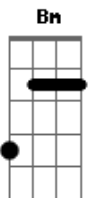

© ukulele-chords.com