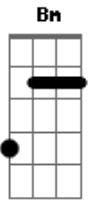

Os Mensageiros da Fé - Eterno Amor

Tom: D

Intro: D A Bm G A D A Bm G
D A Bm G D A Bm A A

D A Bm G
Esquecer o seu amor eu sei que não tem jeito
D A Bm G A
Só penso em Jesus em toda ocasião
D A Bm G
Jesus está comigo dentro do meu peito
D A Bm G A
Enchendo de alegria o meu coração

D A Bm G
Espero ansioso o Senhor voltar
D A Bm G A
E pra glória eterna poder me levar
D A Bm G
Bem perto dos teus braços vou poder ficar
D A Bm G A
Para nunca mais ter que me afastar

D A Bm G

E a vida inteira eu vou te Esperar (4x)
Intro: D A Bm G D A Bm A A

D A Bm G
Mais sei que para isso temos que lutar
D A Bm G A
E para Jesus muitas almas ganhar
D A Bm G
Quebrar toda muralha que o mal deixar
D A Bm G A
Lutar como guerreiro a tribu de Juda

D A Bm G
Cristo meu amor nosso pai que vai voltar
D A Bm G A
A minha vontade é te exaltar
D A Bm G
Só quero que perceba que eu te amo muito
D A Bm G A
Minha esperança é de ficar junto

D A Bm G
Junto do senhor Jesus Cristo salvador (4x)
Intro: D A Bm G D A Bm A A

Acordes

© ukulele-chords.com

© ukulele-chords.com

© ukulele-chords.com

© ukulele-chords.com