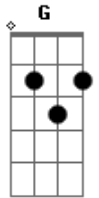

Os Mensageiros da Fé - Eterno Amor

Tom: D

Intro: D A Bm G A D A Bm G
 D A Bm G D A Bm A A

D A Bm G
 Esquecer o seu amor eu sei que não tem jeito
 D A Bm G A
 Só penso em Jesus em toda ocasião
 D A Bm G
 Jesus está comigo dentro do meu peito
 D A Bm G A
 Enchendo de alegria o meu coração

D A Bm G
 Espero ansioso o Senhor voltar
 D A Bm G A
 E pra glória eterna poder me levar
 D A Bm G
 Bem perto dos teus braços vou poder ficar
 D A Bm G A
 Para nunca mais ter que me afastar

D A Bm G

E a vida inteira eu vou te Esperar (4x)
 Intro: D A Bm G D A Bm A A

D A Bm G
 Mais sei que para isso temos que lutar
 D A Bm G A
 E para Jesus muitas almas ganhar
 D A Bm G
 Quebrar toda muralha que o mal deixar
 D A Bm G A
 Lutar como guerreiro a tribu de Juda

D A Bm G
 Cristo meu amor nosso pai que vai voltar
 D A Bm G A
 A minha vontade é te exaltar
 D A Bm G
 Só quero que perceba que eu te amo muito
 D A Bm G A
 Minha esperança é de ficar junto

D A Bm G
 Junto do senhor Jesus Cristo salvador (4x)
 Intro: D A Bm G D A Bm A A

Acordes

© ukulele-chords.com

© ukulele-chords.com

© ukulele-chords.com

© ukulele-chords.com