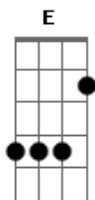

© ukulele-chords.com