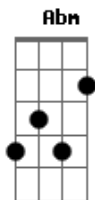

© ukulele-chords.com