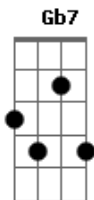

Os Mensageiros - Linda Mona Lisa

tom:

Intro: A Gbm D E7

A Gbm D E7
 Quanta alegria você deu ao meu coração, linda Mona Lisa
 A Gbm D E7
 Ao sair de casa penso em logo voltar pra ti querida
 A Gbm D E7
 Ela é tão pequena e grande o seu coração é uma princesa
 A Gbm D E7
 Um beijo tão inocente é tão bom receber minha baixinha

B Abm E Gb7
 Quero te apertar nos braços e te merecer você só minha
 B Abm
 Quero ser só teu e assim eu sempre irei viver
 E Gb7
 Linda Mona Lisa

Acordes

© ukulele-chords.com

© ukulele-chords.com

© ukulele-chords.com

© ukulele-chords.com

© ukulele-chords.com

© ukulele-chords.com

© ukulele-chords.com

© ukulele-chords.com

B
 Viver com ela com ela
 Abm
 Tudo por ela por ela
 E
 Sonho com ela com ela
 Gbm
 Eu faço de tudo para ser seu amigo e viver com ela com ela
 Abm
 Tudo por ela por ela
 E
 Sonho com ela com ela
 Gbm
 Eu faço de tudo para ser seu amigo e viver com ela com ela
 (B Abm E E7)
 Quero te apertar nos braços