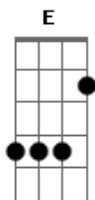

Os Mensageiros - Linda Mona Lisa

tom:

Intro: A Gbm D E7

A Gbm D E7
 Quanta alegria você deu ao meu coração, linda Mona Lisa
 A Gbm D E7
 Ao sair de casa penso em logo voltar pra ti querida
 A Gbm D E7
 Ela é tão pequena e grande o seu coração é uma princesa
 A Gbm D E7
 Um beijo tão inocente é tão bom receber minha baixinha

B Abm E Gb7
 Quero te apertar nos braços e te merecer você só minha
 B Abm
 Quero ser só teu e assim eu sempre irei viver
 E Gb7
 Linda Mona Lisa

Acordes

© ukulele-chords.com

© ukulele-chords.com

© ukulele-chords.com

© ukulele-chords.com

© ukulele-chords.com

© ukulele-chords.com

© ukulele-chords.com

© ukulele-chords.com

B
 Viver com ela com ela
 Abm
 Tudo por ela por ela
 E
 Sonho com ela com ela
 Gbm
 Eu faço de tudo para ser seu amigo e viver com ela com ela
 Abm
 Tudo por ela por ela
 E
 Sonho com ela com ela
 Gbm
 Eu faço de tudo para ser seu amigo e viver com ela com ela
 (B Abm E E7)
 Quero te apertar nos braços