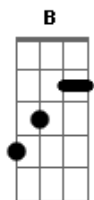

Os Mensageiros - Linda Mona Lisa

tom:

Intro: A Gbm D E7

A Gbm D E7
 Quanta alegria você deu ao meu coração, linda Mona Lisa
 A Gbm D E7
 Ao sair de casa penso em logo voltar pra ti querida
 A Gbm D E7
 Ela é tão pequena e grande o seu coração é uma princesa
 A Gbm D E7
 Um beijo tão inocente é tão bom receber minha baixinha

B Abm E Gb7
 Quero te apertar nos braços e te merecer você só minha
 B Abm
 Quero ser só teu e assim eu sempre irei viver
 E Gb7
 Linda Mona Lisa

Acordes

© ukulele-chords.com

© ukulele-chords.com

© ukulele-chords.com

© ukulele-chords.com

© ukulele-chords.com

© ukulele-chords.com

© ukulele-chords.com

© ukulele-chords.com

B
 Viver com ela com ela
 Abm
 Tudo por ela por ela
 E
 Sonho com ela com ela
 Gbm
 Eu faço de tudo para ser seu amigo e viver com ela com ela
 Abm
 Tudo por ela por ela
 E
 Sonho com ela com ela
 Gbm
 Eu faço de tudo para ser seu amigo e viver com ela com ela
 (B Abm E E7)
 Quero te apertar nos braços