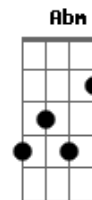

Os Mensageiros - Linda Mona Lisa

tom:

Intro: A Gbm D E7

A Gbm D E7
 Quanta alegria você deu ao meu coração, linda Mona Lisa
 A Gbm D E7
 Ao sair de casa penso em logo voltar pra ti querida
 A Gbm D E7
 Ela é tão pequena e grande o seu coração é uma princesa
 A Gbm D E7
 Um beijo tão inocente é tão bom receber minha baixinha

B Abm E Gb7
 Quero te apertar nos braços e te merecer você só minha
 B Abm
 Quero ser só teu e assim eu sempre irei viver
 E Gb7
 Linda Mona Lisa

Acordes

© ukulele-chords.com

© ukulele-chords.com

© ukulele-chords.com

© ukulele-chords.com

© ukulele-chords.com

© ukulele-chords.com

© ukulele-chords.com

© ukulele-chords.com

B
 Viver com ela com ela
 Abm
 Tudo por ela por ela
 E
 Sonho com ela com ela
 Gbm
 Eu faço de tudo para ser seu amigo e viver com ela com ela
 B
 Abm
 Tudo por ela por ela
 E
 Sonho com ela com ela
 Gbm
 Eu faço de tudo para ser seu amigo e viver com ela com ela
 B
 (B Abm E E7)
 Quero te apertar nos braços