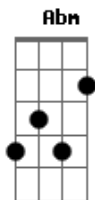

Os Mensageiros - Linda Mona Lisa

tom:

Intro: A Gbm D E7

A Gbm D E7
 Quanta alegria você deu ao meu coração, linda Mona Lisa
 A Gbm D E7
 Ao sair de casa penso em logo voltar pra ti querida
 A Gbm D E7
 Ela é tão pequena e grande o seu coração é uma princesa
 A Gbm D E7
 Um beijo tão inocente é tão bom receber minha baixinha

B Abm E Gb7
 Quero te apertar nos braços e te merecer você só minha
 B Abm
 Quero ser só teu e assim eu sempre irei viver
 E Gb7
 Linda Mona Lisa

Acordes

© ukulele-chords.com

© ukulele-chords.com

© ukulele-chords.com

© ukulele-chords.com

© ukulele-chords.com

© ukulele-chords.com

© ukulele-chords.com

© ukulele-chords.com

B
 Viver com ela com ela
 Abm
 Tudo por ela por ela
 E
 Sonho com ela com ela
 Gbm
 Eu faço de tudo para ser seu amigo e viver com ela com ela
 Abm
 Tudo por ela por ela
 E
 Sonho com ela com ela
 Gbm
 Eu faço de tudo para ser seu amigo e viver com ela com ela
 (B Abm E E7)
 Quero te apertar nos braços