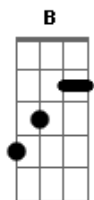

© ukulele-chords.com