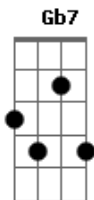

# Os Mensageiros - Linda Mona Lisa

tom:

Intro: A Gbm D E7

A Gbm D E7  
 Quanta alegria você deu ao meu coração, linda Mona Lisa  
 A Gbm D E7  
 Ao sair de casa penso em logo voltar pra ti querida  
 A Gbm D E7  
 Ela é tão pequena e grande o seu coração é uma princesa  
 A Gbm D E7  
 Um beijo tão inocente é tão bom receber minha baixinha

B Abm E Gb7  
 Quero te apertar nos braços e te merecer você só minha  
 B Abm  
 Quero ser só teu e assim eu sempre irei viver  
 E Gb7  
 Linda Mona Lisa

© ukulele-chords.com

B  
 Viver com ela com ela  
 Abm  
 Tudo por ela por ela  
 E  
 Sonho com ela com ela  
 Gbm  
 Eu faço de tudo para ser seu amigo e viver com ela com ela  
 B  
 Abm  
 Tudo por ela por ela  
 E  
 Sonho com ela com ela  
 Gbm  
 Eu faço de tudo para ser seu amigo e viver com ela com ela  
 B  
 ( B Abm E E7 )  
 Quero te apertar nos braços