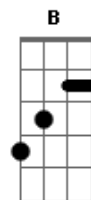

Os Mensageiros - Linda Mona Lisa

tom:

Intro: A Gbm D E7

A Gbm D E7
 Quanta alegria você deu ao meu coração, linda Mona Lisa
 A Gbm D E7
 Ao sair de casa penso em logo voltar pra ti querida
 A Gbm D E7
 Ela é tão pequena e grande o seu coração é uma princesa
 A Gbm D E7
 Um beijo tão inocente é tão bom receber minha baixinha

B Abm E Gb7
 Quero te apertar nos braços e te merecer você só minha
 B Abm
 Quero ser só teu e assim eu sempre irei viver
 E Gb7
 Linda Mona Lisa

Acordes

© ukulele-chords.com

© ukulele-chords.com

© ukulele-chords.com

© ukulele-chords.com

© ukulele-chords.com

© ukulele-chords.com

© ukulele-chords.com

© ukulele-chords.com

B
 Viver com ela com ela
 Abm
 Tudo por ela por ela
 E
 Sonho com ela com ela
 Gbm
 Eu faço de tudo para ser seu amigo e viver com ela com ela
 B
 Abm
 Tudo por ela por ela
 E
 Sonho com ela com ela
 Gbm
 Eu faço de tudo para ser seu amigo e viver com ela com ela
 B
 (B Abm E E7)
 Quero te apertar nos braços