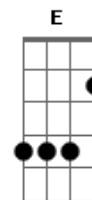

Os Mensageiros - Linda Mona Lisa

tom:

Intro: A Gbm D E7

A Gbm D E7
 Quanta alegria você deu ao meu coração, linda Mona Lisa
 A Gbm D E7
 Ao sair de casa penso em logo voltar pra ti querida
 A Gbm D E7
 Ela é tão pequena e grande o seu coração é uma princesa
 A Gbm D E7
 Um beijo tão inocente é tão bom receber minha baixinha

B Abm E Gb7
 Quero te apertar nos braços e te merecer você só minha
 B Abm
 Quero ser só teu e assim eu sempre irei viver
 E Gb7
 Linda Mona Lisa

Acordes

© ukulele-chords.com

© ukulele-chords.com

© ukulele-chords.com

© ukulele-chords.com

© ukulele-chords.com

© ukulele-chords.com

© ukulele-chords.com

© ukulele-chords.com

B
 Viver com ela com ela
 Abm
 Tudo por ela por ela
 E
 Sonho com ela com ela
 Gbm
 Eu faço de tudo para ser seu amigo e viver com ela com ela
 B
 Abm
 Tudo por ela por ela
 E
 Sonho com ela com ela
 Gbm
 Eu faço de tudo para ser seu amigo e viver com ela com ela
 B
 (B Abm E E7)
 Quero te apertar nos braços