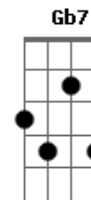

Os Mensageiros - Linda Mona Lisa

tom:

Intro: A Gbm D E7

A Gbm D E7
 Quanta alegria você deu ao meu coração, linda Mona Lisa
 A Gbm D E7
 Ao sair de casa penso em logo voltar pra ti querida
 A Gbm D E7
 Ela é tão pequena e grande o seu coração é uma princesa
 A Gbm D E7
 Um beijo tão inocente é tão bom receber minha baixinha

B Abm E Gb7
 Quero te apertar nos braços e te merecer você só minha
 B Abm
 Quero ser só teu e assim eu sempre irei viver
 E Gb7
 Linda Mona Lisa

Acordes

© ukulele-chords.com

© ukulele-chords.com

© ukulele-chords.com

© ukulele-chords.com

© ukulele-chords.com

© ukulele-chords.com

© ukulele-chords.com

© ukulele-chords.com

B
 Viver com ela com ela
 Abm
 Tudo por ela por ela
 E
 Sonho com ela com ela
 Gbm
 Eu faço de tudo para ser seu amigo e viver com ela com ela
 B
 Abm
 Tudo por ela por ela
 E
 Sonho com ela com ela
 Gbm
 Eu faço de tudo para ser seu amigo e viver com ela com ela
 B
 (B Abm E E7)
 Quero te apertar nos braços