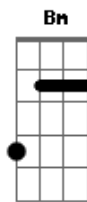

© ukulele-chords.com