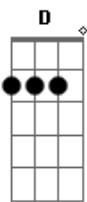

© ukulele-chords.com