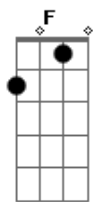

Os Meireles - Achei Um Bom Amigo

tom:

F (forma dos acordes no tom de D)

Capostrate na 3ª casa

Intro: D G D
A7 D A7

[Primeira Parte]

Achei um bom amigo, Jesus, o Salvador
O escolhido dos milhares para mim
Dos vales é o lírio, é o forte Mediador
Que me purifica e guarda para Si

(D G D A7)

[Pré-Refrão]

Levou-me as dores todas
E as mágoas lhe entreguei
Minha fortaleza é na tentação
Deixei por Ele tudo, e os ídolos queimei
Ele me conserva santo o coração

[Refrão 1]

Que o mundo me abandone, persiga o tentador
Jesus me guarda até da vida o fim
Dos vales é o lírio, a estrela da manhã
O escolhido dos milhares para mim

O escolhido dos milhares para mim

(D G D A7)
(D G D A7 D)

[Segunda Parte]

Não desampara nunca, nem me abandonará
Se fiel e obediente eu viver
Um muro é de fogo, que me protegerá
'Té que venha a mim o tempo de morrer

[Refrão 2]

Ao céu então voando, Sua glória então verei
Onde a dor e a morte nunca, nunca vêm
Dos vales é o lírio, a estrela da manhã
O escolhido dos milhares para mim

[Refrão Final]

Que o mundo me abandone, persiga o tentador
Jesus me guarda até da vida o fim
Dos vales é o lírio, a estrela da manhã
O escolhido dos milhares para mim
O escolhido dos milhares para mim
O escolhido dos milhares para mim

[Final] D G A7 D

Acordes