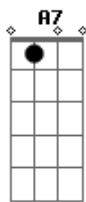

© ukulele-chords.com