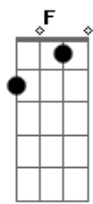

Os Meireles - Achei Um Bom Amigo

tom:

F (forma dos acordes no tom de D)

Capostrate na 3ª casa

Intro: D G D
A7 D A7

[Primeira Parte]

Achei um bom amigo, Jesus, o Salvador
O escolhido dos milhares para mim
Dos vales é o lírio, é o forte Mediador
Que me purifica e guarda para Si

(D G D A7)

[Pré-Refrão]

Levou-me as dores todas
E as mágoas lhe entreguei
Minha fortaleza é na tentação
Deixei por Ele tudo, e os ídolos queimei
Ele me conserva santo o coração

[Refrão 1]

Que o mundo me abandone, persiga o tentador
Jesus me guarda até da vida o fim
Dos vales é o lírio, a estrela da manhã
O escolhido dos milhares para mim

O escolhido dos milhares para mim

(D G D A7)
(D G D A7 D)

[Segunda Parte]

Não desampara nunca, nem me abandonará
Se fiel e obediente eu viver
Um muro é de fogo, que me protegerá
'Té que venha a mim o tempo de morrer

[Refrão 2]

Ao céu então voando, Sua glória então verei
Onde a dor e a morte nunca, nunca vêm
Dos vales é o lírio, a estrela da manhã
O escolhido dos milhares para mim

[Refrão Final]

Que o mundo me abandone, persiga o tentador
Jesus me guarda até da vida o fim
Dos vales é o lírio, a estrela da manhã
O escolhido dos milhares para mim
O escolhido dos milhares para mim
O escolhido dos milhares para mim

[Final] D G A7 D

Acordes