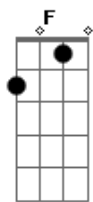

Os Meireles - Achei Um Bom Amigo

tom:

F (forma dos acordes no tom de D)

Capostrate na 3ª casa

Intro: D G D
A7 D A7

[Primeira Parte]

Achei um bom amigo, Jesus, o Salvador
O escolhido dos milhares para mim
Dos vales é o lírio, é o forte Mediador
Que me purifica e guarda para Si

(D G D A7)

[Pré-Refrão]

Levou-me as dores todas
E as mágoas lhe entreguei
Minha fortaleza é na tentação
Deixei por Ele tudo, e os ídolos queime
Ele me conserva santo o coração

[Refrão 1]

Que o mundo me abandone, persiga o tentador
Jesus me guarda até da vida o fim
Dos vales é o lírio, a estrela da manhã
O escolhido dos milhares para mim

O escolhido dos milhares para mim

(D G D A7)
(D G D A7 D)

[Segunda Parte]

Não desampara nunca, nem me abandonará
Se fiel e obediente eu viver
Um muro é de fogo, que me protegerá
'Té que venha a mim o tempo de morrer

[Refrão 2]

Ao céu então voando, Sua glória então verei
Onde a dor e a morte nunca, nunca vêm
Dos vales é o lírio, a estrela da manhã
O escolhido dos milhares para mim

[Refrão Final]

Que o mundo me abandone, persiga o tentador
Jesus me guarda até da vida o fim
Dos vales é o lírio, a estrela da manhã
O escolhido dos milhares para mim
O escolhido dos milhares para mim
O escolhido dos milhares para mim

[Final] D G A7 D

Acordes