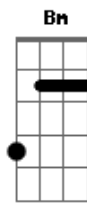

© ukulele-chords.com