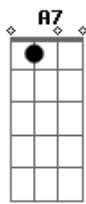

© ukulele-chords.com