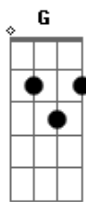

© ukulele-chords.com