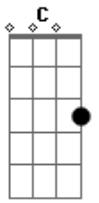

Os Mateadores - Meu Cavallo

tom:

F

G

C

O meu cavallo é um tostado quebra-freio

A

D

C

Esse pingaço tapado cor de canela

A

D

Quando acho a volta e alço a perna é o pensamento

F

C

F

C

B

F

Nasci pra andar na imensidão das madrugadas

G

F

Bb

C

Tenteando amores pra amansar as minhas penas

Acordes

© ukulele-chords.com

© ukulele-chords.com

© ukulele-chords.com

© ukulele-chords.com

© ukulele-chords.com

© ukulele-chords.com