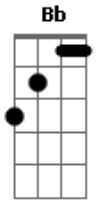

Os Mateadores - Meu Cavallo

tom:

F

G

C

O meu cavallo é um tostado quebra-freio

A

D

C

Esse pingaço tapado cor de canela

A

D

Quando acho a volta e alço a perna é o pensamento

F

C

F

C

B

F

Nasci pra andar na imensidão das madrugadas

G

F

Bb

C

Tenteando amores pra amansar as minhas penas

Acordes

© ukulele-chords.com

© ukulele-chords.com

© ukulele-chords.com

© ukulele-chords.com

© ukulele-chords.com

© ukulele-chords.com