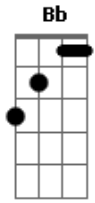

Os Mateadores - Meu Cavallo

tom:

F

G

C

O meu cavallo é um tostado quebra-freio

A

D

C

Esse pingaço tapado cor de canela

A

D

Quando acho a volta e alço a perna é o pensamento

F

C

F

C

B

F

Nasci pra andar na imensidão das madrugadas

G

F

Bb

C

Tenteando amores pra amansar as minhas penas

Acordes

© ukulele-chords.com

© ukulele-chords.com

© ukulele-chords.com

© ukulele-chords.com

© ukulele-chords.com

© ukulele-chords.com