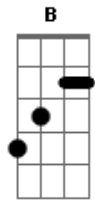

Os Mateadores - Meu Cavallo

tom:

F

G

C

O meu cavallo é um tostado quebra-freio

A

D

C

Esse pingaço tapado cor de canela

A

D

Quando acho a volta e alço a perna é o pensamento

F

C

F

C

B

F

Nasci pra andar na imensidão das madrugadas

G

F

Bb

C

Tenteando amores pra amansar as minhas penas

Acordes

© ukulele-chords.com

© ukulele-chords.com

© ukulele-chords.com

© ukulele-chords.com

© ukulele-chords.com

© ukulele-chords.com