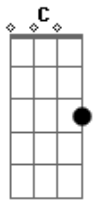

C

Esse pingaço tapado cor de canela

A

D

Quando acho a volta e alço a perna é o pensamento

F

C

F

C

B

F

Nasci pra andar na imensidão das madrugadas

G

F

Bb

C

Tenteando amores pra amansar as minhas penas

Acordes

© ukulele-chords.com

© ukulele-chords.com

© ukulele-chords.com

© ukulele-chords.com

© ukulele-chords.com

© ukulele-chords.com