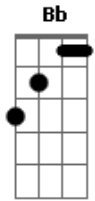

Os Mateadores - Meu Cavallo

tom:

F

G

C

O meu cavallo é um tostado quebra-freio

A

D

C

Esse pingaço tapado cor de canela

A

D

Quando acho a volta e alço a perna é o pensamento

F

C

F

C

B

F

Nasci pra andar na imensidão das madrugadas

G

F

Bb

C

Tenteando amores pra amansar as minhas penas

Acordes

© ukulele-chords.com

© ukulele-chords.com

© ukulele-chords.com

© ukulele-chords.com

© ukulele-chords.com

© ukulele-chords.com