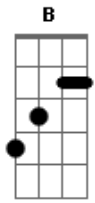

Os Mateadores - Meu Cavallo

tom:

F

G

C

O meu cavallo é um tostado quebra-freio

A

D

C

Esse pingaço tapado cor de canela

A

D

Quando acho a volta e alço a perna é o pensamento

F

C

F

C

B

F

Nasci pra andar na imensidão das madrugadas

G

F

Bb

C

Tenteando amores pra amansar as minhas penas

Acordes

© ukulele-chords.com

© ukulele-chords.com

© ukulele-chords.com

© ukulele-chords.com

© ukulele-chords.com

© ukulele-chords.com