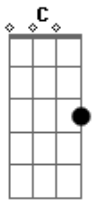

Os Mateadores - Meu Cavallo

tom:

F

G

C

O meu cavallo é um tostado quebra-freio

A

D

C

Esse pingaço tapado cor de canela

A

D

Quando acho a volta e alço a perna é o pensamento

F

C

F

C

B

F

Nasci pra andar na imensidão das madrugadas

G

F

Bb

C

Tenteando amores pra amansar as minhas penas

Acordes

© ukulele-chords.com

© ukulele-chords.com

© ukulele-chords.com

© ukulele-chords.com

© ukulele-chords.com

© ukulele-chords.com