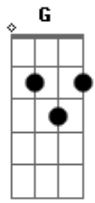

© ukulele-chords.com