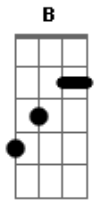

Os Mateadores - Meu Cavallo

tom:

F

G

C

O meu cavallo é um tostado quebra-freio

A

D

C

Esse pingaço tapado cor de canela

A

D

Quando acho a volta e alço a perna é o pensamento

F

C

F

C

B

F

Nasci pra andar na imensidão das madrugadas

G

F

Bb

C

Tenteando amores pra amansar as minhas penas

Acordes

© ukulele-chords.com

© ukulele-chords.com

© ukulele-chords.com

© ukulele-chords.com

© ukulele-chords.com

© ukulele-chords.com