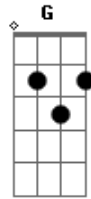

Os Mateadores - Mate da Solidão

Tom: C

Intro: C Bb C F C F

"Mas bá" que baita saudade que do meu peito não sai

Se for pra matear sem ela não mateio nunca mais

A cuia do chimarrão eu cevo à tua espera

O mate da solidão nesse meu peito tapera

Eu não aguento mateando longe de TI

Acordes

© ukulele-chords.com

© ukulele-chords.com

© ukulele-chords.com

© ukulele-chords.com