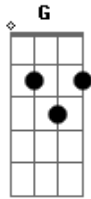

Os Mateadores - Mate da Solidão

Tom: C

Intro: C Bb C F C F

"Mas bá" que baita saudade que do meu peito não sai

Se for pra matear sem ela não mateio nunca mais

A cuia do chimarrão eu cevo à tua espera

O mate da solidão nesse meu peito tapera

Eu não aguento mateando longe de TI

Acordes

© ukulele-chords.com

© ukulele-chords.com

© ukulele-chords.com

© ukulele-chords.com