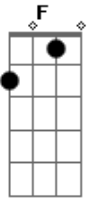

Os Mateadores - Mate da Solidão

Tom: C

Intro: C Bb C F C F

"Mas bá" que baita saudade que do meu peito não sai

Se for pra matear sem ela não mateio nunca mais

A cuia do chimarrão eu cevo à tua espera

O mate da solidão nesse meu peito tapera

Eu não aguento mateando longe de TI

Acordes

© ukulele-chords.com

© ukulele-chords.com

© ukulele-chords.com

© ukulele-chords.com