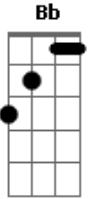

© ukulele-chords.com