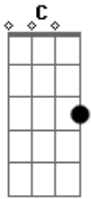

Os Mateadores - Mate da Solidão

Tom: C

Intro: C Bb C F C F

"Mas bá" que baita saudade que do meu peito não sai

Se for pra matear sem ela não mateio nunca mais

A cuia do chimarrão eu cevo à tua espera

O mate da solidão nesse meu peito tapera

As horas vão se passando sofre mais meu coração

(Só de lembrar que na cuia não sinto mais tuas mãos)2X

Barbaridade que saudade que saudade

Minha vontade é te ver, te ter aqui

Barbaridade que saudade que saudade

Eu não aguento mateando longe de TI

Acordes

© ukulele-chords.com