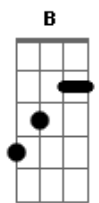

Os Mateadores - Marca Touro

tom:

Intro: B E Gb
B E Gb
E Gb B
Gb E Gb

E Gb
Levo minha vida nos arreios
E Gb
Montando aporreados sou ginete
E Gb
Ganho uns pilas sendo campeão de rodeio
E Db
Aprendi desde piá a ser valente

[Refrão]

B Bbm7 Abm7
("Já perdi as contas de quantos domei
B Bbm7 Abm7
E tantas querências por onde passei
E Gb
Minha doma é ferro tipo marca touro
E Db
Bicho ruim na minha espora é freio de ouro

B E Gb
Domador e ginete
Sou da lida sou campeiro
E na peleia sigo enfrente
B E Gb
Domador e ginete
Abm7
Tenho confiança no braço
Gb B7
Que herdei, da minha gente")

(B E Gb)
(B E Gb)
(E Gb B)
(Gb E Gb)

(B E Gb)
(B E Gb)
(E Gb B)
(Gb E Gb)

E Gb
Gosto de um crinado corcoveando
E Gb
Da estância ao campo gastar ferradura

E Gb
E as rosetas das esporas trabalhando
E Db
Vão cortando contra o vento que murmura
B Bbm7 Abm7
("Já perdi as contas de quantos domei
B Bbm7 Abm7
E tantas querências por onde passei
E Gb
Minha doma é ferro tipo marca touro
E Db
Bicho ruim na minha espora é freio de ouro

B E Gb
Domador e ginete
Sou da lida sou campeiro
Abm7
E na peleia sigo enfrente
B E Gb
Domador e ginete
Abm7
Tenho confiança no braço
Gb B7
Que herdei, da minha gente")

(B E Gb)
(B E Gb)
(E Gb B)
(Gb E Gb)

B E Gb
Domador e ginete
Sou da lida sou campeiro
Abm7
E na peleia sigo enfrente
B E Gb
Domador e ginete
Abm7
Tenho confiança no braço
Gb B7
Que herdei, da minha gente

(B E Gb)
(B E Gb)
(E Gb B)
(Gb E Gbadd9)

Acordes

© ukulele-chords.com