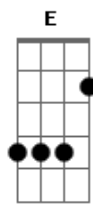

© ukulele-chords.com