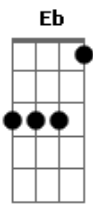

© ukulele-chords.com