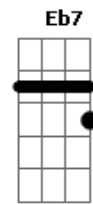

© ukulele-chords.com