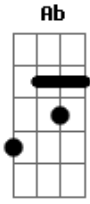

© ukulele-chords.com