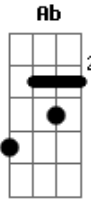

© ukulele-chords.com