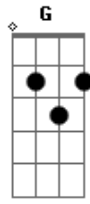

© ukulele-chords.com