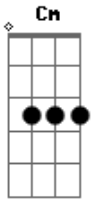

© ukulele-chords.com