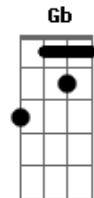

© ukulele-chords.com