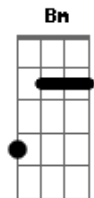

# Os Jays - Quero Te Amar

tom:

Intro: Gbm D A E

Gbm D A E  
 Você diz que não tem jeito  
 Gbm D A E  
 Sua voz já não escuto mais  
 Gbm D A E  
 Cresce em você o medo  
 Gbm D A E  
 E no seu coração o mal se faz

Bm D  
 Mas lá no fundo há esperança  
 A E Gbm  
 Vinda de um amor que você já ouviu  
 Bm D  
 E no fim do túnel brilha uma luz  
 A E Bm D  
 Pra tirar a dor e fazer você ver

A E  
 Que eu quero te amar  
 Gbm D  
 Deixa eu te mostrar  
 A E  
 Que eu vou te fazer feliz  
 Bm D  
 Manter a porta aberta no caminho que é pra prosseguir  
 ( Gbm D A E )

Gbm D A E  
 Tropeçando, mas andando  
 Gbm D A E  
 Vê que um dia já quase parou  
 Gbm D A E  
 Mas continuou buscando