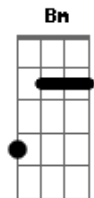

© ukulele-chords.com