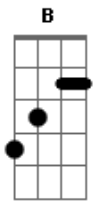

© ukulele-chords.com

Gbm D A E
Nunca desistiu e alcançou

Bm D
Essa tempestade logo vai passar
A E Gbm
Pois o Pai te ajuda a sua cruz carregar
Bm D
Como fraco um dia eu também já fui
A
Mas corri pra Deus
E Bm D
Não quero mais me perder

A E
Que eu quero te amar
Gbm D
Deixa eu te mostrar
A E
Que eu vou te fazer feliz
Bm D
Manter a porta aberta no caminho que é pra prosseguir

(A Ab E A Ab E)
(Db E Gb Ab A B)

A E
Que eu quero te amar
Gbm D
Deixa eu te mostrar
A E
Que eu vou te fazer feliz
Bm D
Manter a porta aberta no caminho que é pra prosseguir

[Final] Gbm D A E
A Ab E B