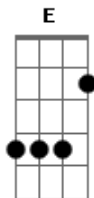

# Os Jays - Quero Te Amar

tom:

Intro: Gbm D A E

Gbm D A E  
 Você diz que não tem jeito  
 Gbm D A E  
 Sua voz já não escuto mais  
 Gbm D A E  
 Cresce em você o medo  
 Gbm D A E  
 E no seu coração o mal se faz

Bm D  
 Mas lá no fundo há esperança  
 A E Gbm  
 Vinda de um amor que você já ouviu  
 Bm D  
 E no fim do túnel brilha uma luz  
 A E Bm D  
 Pra tirar a dor e fazer você ver

A E  
 Que eu quero te amar  
 Gbm D  
 Deixa eu te mostrar  
 A E  
 Que eu vou te fazer feliz  
 Bm D  
 Manter a porta aberta no caminho que é pra prosseguir  
 ( Gbm D A E )

Gbm D A E  
 Tropeçando, mas andando  
 Gbm D A E  
 Vê que um dia já quase parou  
 Gbm D A E  
 Mas continuou buscando