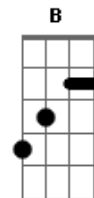

© ukulele-chords.com

Gbm D A E
Nunca desistiu e alcançou

Bm D
Essa tempestade logo vai passar
A E Gbm
Pois o Pai te ajuda a sua cruz carregar
Bm D
Como fraco um dia eu também já fui
A
Mas corri pra Deus
E Bm D
Não quero mais me perder

A E
Que eu quero te amar
Gbm D
Deixa eu te mostrar
A E
Que eu vou te fazer feliz
Bm D
Manter a porta aberta no caminho que é pra prosseguir

(A Ab E A Ab E)
(Db E Gb Ab A B)

A E
Que eu quero te amar
Gbm D
Deixa eu te mostrar
A E
Que eu vou te fazer feliz
Bm D
Manter a porta aberta no caminho que é pra prosseguir

[Final] Gbm D A E
A Ab E B