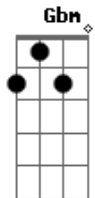

# Os Jays - Quero Te Amar

tom:

Intro: Gbm D A E

Gbm D A E  
 Você diz que não tem jeito  
 Gbm D A E  
 Sua voz já não escuto mais  
 Gbm D A E  
 Cresce em você o medo  
 Gbm D A E  
 E no seu coração o mal se faz

Bm D  
 Mas lá no fundo há esperança  
 A E Gbm  
 Vinda de um amor que você já ouviu  
 Bm D  
 E no fim do túnel brilha uma luz  
 A E Bm D  
 Pra tirar a dor e fazer você ver

A E  
 Que eu quero te amar  
 Gbm D  
 Deixa eu te mostrar  
 A E  
 Que eu vou te fazer feliz  
 Bm D  
 Manter a porta aberta no caminho que é pra prosseguir  
 ( Gbm D A E )

Gbm D A E  
 Tropeçando, mas andando  
 Gbm D A E  
 Vê que um dia já quase parou  
 Gbm D A E  
 Mas continuou buscando