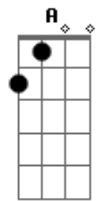

Os Jays - Quero Te Amar

tom:

Intro: Gbm D A E

Gbm D A E
Você diz que não tem jeito
Gbm D A E
Sua voz já não escuto mais
Gbm D A E
Cresce em você o medo
Gbm D A E
E no seu coração o mal se faz

Bm D
Mas lá no fundo há esperança
A E Gbm
Vinda de um amor que você já ouviu
Bm D
E no fim do túnel brilha uma luz
A E Bm D
Pra tirar a dor e fazer você ver

A E
Que eu quero te amar
Gbm D
Deixa eu te mostrar
A E
Que eu vou te fazer feliz
Bm D
Manter a porta aberta no caminho que é pra prosseguir
(Gbm D A E)

Gbm D A E
Tropeçando, mas andando
Gbm D A E
Vê que um dia já quase parou
Gbm D A E
Mas continuou buscando

Acordes

© ukulele-chords.com