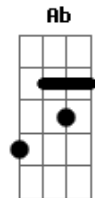

© ukulele-chords.com