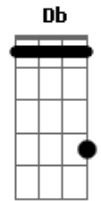

© ukulele-chords.com