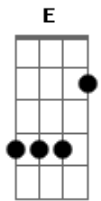

© ukulele-chords.com