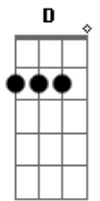

© ukulele-chords.com