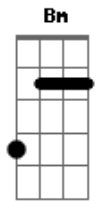

© ukulele-chords.com