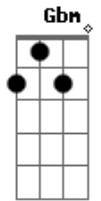

© ukulele-chords.com