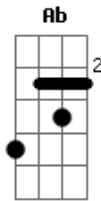

© ukulele-chords.com