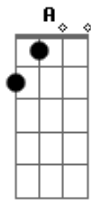

© ukulele-chords.com