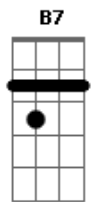

© ukulele-chords.com