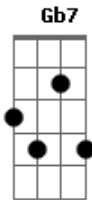

© ukulele-chords.com