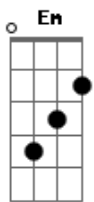

© ukulele-chords.com