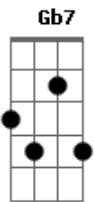

© ukulele-chords.com