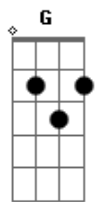

Os Incríveis - Arco-Íris Azul (Kokorono-Niji)

tom:

Intro: Am Em Gb7 B Em

Saudade é a Lembrança do amor que um dia deixei ali
Saudade É Nostalgia Do Japão Que Nunca Esqueci
Boneca Linda, Dourada, O Sol Que Nasce Vem Me Contar
Que Nos Teus Olhos Iluminou Duas Pérolas A Rolar
Se Você Não Esqueceu, Sei Que Também Vou Lembrar
O Abraço Que Eu Te Dei, Meu Bem, No Momento De Voltar
Saudade É A Lembrança Do Amor Que Um Dia Deixei Ali

Am Em Gb B Em E7
Saudade É Nostalgia Do Japão Que Nunca Esqueci
Am Em Am D G B
Itsuka anata to musubareta hi ni
Em Am B
Dakishime dakishimete amaeto ii no ne
B
Watashi no kokoro wa
C B
Namida de yureru kedo
Am Em Gb B Em E7
Kanashii chouchou wa oozora e kaeru
Am Em
Saudade é nostalgia
Gb B Em E7
Do Japão, que nunca esqueci
Am Em Gb B Em E7
Kanashii chouchou wa oozora e kaeru

Acordes

© ukulele-chords.com