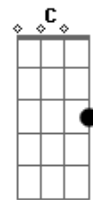

© ukulele-chords.com