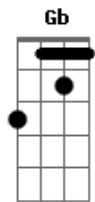

© ukulele-chords.com