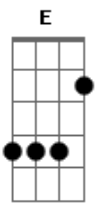

Os Ildefonsos - A Noite É Sua

tom:

Intro: A D E A
A D E

A D
Só de pensar nela eu me sinto bem

E
Sei que tudo posso

A D
Só de pensar nela eu me sinto mal

E
Estou tendo um troço

A D E
Para-pa-pa, para-pa-pa Ah-ah-ah-ah

A D E
Para-pa-pa, para-pa-pa Ah-ah-ah-ah

A D
Só de pensar nela eu me sinto bem

E
Sei que tudo posso

A D
Só de pensar nela eu me sinto mal

E
Estou tendo um troço

A D
Seu telefone eu não tenho

E
Mas loucuras vou fazer

A D E
Sair com esta garota é tudo

D E
Sei que não vou resistir

D E
Sozinho estou indo aí

Gb E D E
Na sua casa pra convidá-la hoje pra sair

A E Gb
A noite é sua, é minha

Acordes

© ukulele-chords.com

© ukulele-chords.com

© ukulele-chords.com

© ukulele-chords.com

Não tem mais saída pra você

E D
Eu já peguei na sua mão

E A
Só mais um passo pro coração

A E Gb
A noite é sua, é minha

D A
Não tem mais saída pra você

E D
Eu já peguei na sua mão