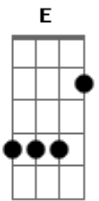

Os Ildefonsos - A Noite É Sua

tom:

Intro: A D E A
A D E

A D
Só de pensar nela eu me sinto bem

E
Sei que tudo posso

A D
Só de pensar nela eu me sinto mal

E
Estou tendo um troço

A D E
Para-pa-pa, para-pa-pa Ah-ah-ah-ah

A D E
Para-pa-pa, para-pa-pa Ah-ah-ah-ah

A D
Só de pensar nela eu me sinto bem

E
Sei que tudo posso

A D
Só de pensar nela eu me sinto mal

E
Estou tendo um troço

A D
Seu telefone eu não tenho

E
Mas loucuras vou fazer

A D E
Sair com esta garota é tudo

D E
Sei que não vou resistir

D E
Sozinho estou indo aí

Gb E D E
Na sua casa pra convidá-la hoje pra sair

A E Gb
A noite é sua, é minha

Acordes

© ukulele-chords.com

© ukulele-chords.com

© ukulele-chords.com

© ukulele-chords.com

Não tem mais saída pra você

E D
Eu já peguei na sua mão

E A
Só mais um passo pro coração

A E Gb
A noite é sua, é minha

D A
Não tem mais saída pra você

E D
Eu já peguei na sua mão