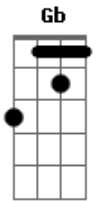

© ukulele-chords.com

Não tem mais saída pra você

E D
Eu já peguei na sua mão

E A
Só mais um passo pro coração

A E Gb
A noite é sua, é minha

D A
Não tem mais saída pra você

E D
Eu já peguei na sua mão

E A
Só mais um passo pro coração

[Solo] A D E
A D E

A D E
A noite é sua, é minha

A E Gb
A noite é sua, é minha

D A
Não tem mais saída pra você

E D
Eu já peguei na sua mão

E A
Só mais um passo pro coração

A E Gb
A noite é sua, é minha

D A
Não tem mais saída pra você

E D
Eu já peguei na sua mão

E A E D
Só mais um passo pro coração

E A E D
Só mais um passo pro coração

E A
Só mais um passo pro coração