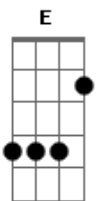

A D E
Sair com esta garota é tudo

D E
Sei que não vou resistir

D E
Sozinho estou indo aí

Gb E D E
Na sua casa pra convidá-la hoje pra sair

A E Gb
A noite é sua, é minha
D A

Não tem mais saída pra você

E D
Eu já peguei na sua mão

E A
Só mais um passo pro coração

A E Gb
A noite é sua, é minha

D A
Não tem mais saída pra você

E D
Eu já peguei na sua mão

E A
Só mais um passo pro coração

[Solo] A D E
A D E

A D E
A noite é sua, é minha

A E Gb
A noite é sua, é minha

D A
Não tem mais saída pra você

E D
Eu já peguei na sua mão

E A
Só mais um passo pro coração

A E Gb
A noite é sua, é minha

D A
Não tem mais saída pra você

E D
Eu já peguei na sua mão

E A E D
Só mais um passo pro coração

E A E D
Só mais um passo pro coração

E A
Só mais um passo pro coração

Acordes

© ukulele-chords.com

© ukulele-chords.com

© ukulele-chords.com

© ukulele-chords.com