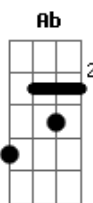

Os Gladiadores - O Motorista do Fuscão Preto

tom:

Intro: Gb B Gb B
Gb B Gb B

B Ab Dbm
Aquele fuscão preto que a turma comentava
Gb B
Que a noite desfilava pelas ruas da cidade
Gb
Roncando seu motor quando parava e saía
B
E o tal só dirigia em alta velocidade

B Ab Dbm
Ao lado do piloto, como diz a garotada
Gb B
A poltrona ocupada por uma linda flor
Gb
Sou eu o motorista do fuscão tão comentado
B
Levando a meu lado meu anjo encantador

B E
Por isso agradecemos
B
Ao bom compositor
Gb
Que escreveu em versos
B
Nossa história de amor

Gb B Ab Dbm
Ao lado do piloto, como diz a garotada
Gb B
A poltrona ocupada por uma linda flor
Gb
Sou eu o motorista do fuscão tão comentado
E Gb B
Levando a meu lado meu anjo encantador

B E
Por isso agradecemos
B
Ao bom compositor
Gb
Que escreveu em versos
B
Nossa história de amor
B Gb
Lindas noitadas
B
Que jamais esquecerei
Gb
Meu fuscão preto até nem sei
B
Porque troquei por um carro azul

B Gb
Minhas noitadas
B
Meu fuscão preto me deu progresso
Gb
Você hoje é sucesso
B Gb B
Cantado em verso de norte a sul

Acordes

© ukulele-chords.com

© ukulele-chords.com

© ukulele-chords.com

© ukulele-chords.com