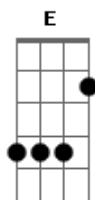

© ukulele-chords.com