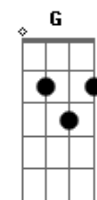

© ukulele-chords.com