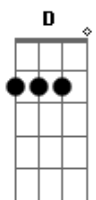

© ukulele-chords.com