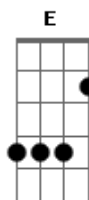

© ukulele-chords.com