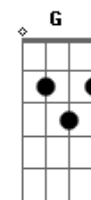

© ukulele-chords.com