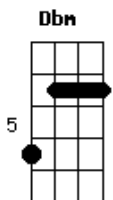

© ukulele-chords.com

© ukulele-chords.com