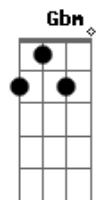

© ukulele-chords.com