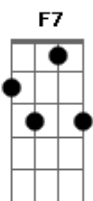

Os Garotim - Carinha de Neném

tom:

Intro: F#7M ^A F7 Bbm7 Eb7

F#7M F7
Dona Maria

Diz o que você deu pra sua filha Bbm7 Eb7

F#7M F7

Todo dia ela cheia de energia Bbm7 Eb7

Nem tô tendo tempo pra minha vida

F#7M F7
Na sua frente

É mais quieta até que o espaço Bbm7 Eb7

F#7M F7

Acordes

© ukulele-chords.com

© ukulele-chords.com

© ukulele-chords.com

© ukulele-chords.com

É bem mais esperta que o diabo

Tá fazendo o inferno no meu peito Bbm7 Eb7

F#7M
Ela é princesa com carinha de neném

F7 Bbm7

Mas não engana ninguém

Bbm7

Eu disse calma

Eb7 F#7M