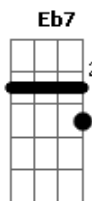

Os Garotim - Carinha de Neném

tom:

Intro: F#7M ^A F7 Bbm7 Eb7

F#7M F7
Dona Maria

Diz o que você deu pra sua filha Bbm7 Eb7

F#7M F7

Todo dia ela cheia de energia Bbm7 Eb7

Nem tô tendo tempo pra minha vida

F#7M F7
Na sua frente

É mais quieta até que o espaço Bbm7 Eb7

F#7M F7

Acordes

© ukulele-chords.com

© ukulele-chords.com

© ukulele-chords.com

© ukulele-chords.com

É bem mais esperta que o diabo

Tá fazendo o inferno no meu peito Bbm7 Eb7

F#7M
Ela é princesa com carinha de neném

F7 Bbm7

Mas não engana ninguém

Bbm7

Eu disse calma

Eb7 F#7M