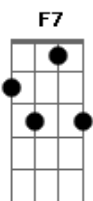

Os Garotin - Carinha de Neném

tom:

Intro: F#7M A F7 Bbm7 Eb7

F#7M F7
Dona Maria

Bbm7 Eb7
Diz o que você deu pra sua filha

F#7M F7
Todo dia ela cheia de energia

Bbm7 Eb7
Nem tô tendo tempo pra minha vida

F#7M F7
Na sua frente

Bbm7 Eb7
É mais quieta até que o espaço

F#7M F7

Acordes

© ukulele-chords.com

© ukulele-chords.com

© ukulele-chords.com

© ukulele-chords.com

É bem mais esperta que o diabo

Bbm7 Eb7

Tá fazendo o inferno no meu peito

F#7M

Ela é princesa com carinha de neném

F7 Bbm7

Mas não engana ninguém

Bbm7

Eu disse calma