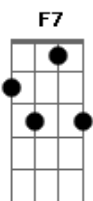

Os Garotim - Carinha de Neném

tom:

Intro: F#7M A F7 Bbm7 Eb7

F#7M F7
Dona Maria

Bbm7 Eb7
Diz o que você deu pra sua filha

F#7M F7
Todo dia ela cheia de energia

Bbm7 Eb7
Nem tô tendo tempo pra minha vida

F#7M F7
Na sua frente

Bbm7 Eb7
É mais quieta até que o espaço

F#7M F7

Acordes

© ukulele-chords.com

© ukulele-chords.com

© ukulele-chords.com

© ukulele-chords.com

É bem mais esperta que o diabo

Bbm7 Eb7

Tá fazendo o inferno no meu peito

F#7M

Ela é princesa com carinha de neném

F7 Bbm7

Mas não engana ninguém

Bbm7

Eu disse calma