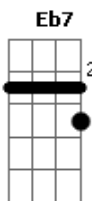

Os Garotim - Carinha de Neném

tom:

Intro: F#7M A F7 Bbm7 Eb7

F#7M F7
Dona Maria

Bbm7 Eb7
Diz o que você deu pra sua filha

F#7M F7
Todo dia ela cheia de energia

Bbm7 Eb7
Nem tô tendo tempo pra minha vida

F#7M F7
Na sua frente

Bbm7 Eb7
É mais quieta até que o espaço

F#7M F7

Acordes

© ukulele-chords.com

© ukulele-chords.com

© ukulele-chords.com

© ukulele-chords.com

É bem mais esperta que o diabo

Bbm7 Eb7

Tá fazendo o inferno no meu peito

F#7M

Ela é princesa com carinha de neném

F7 Bbm7

Mas não engana ninguém

Bbm7

Eu disse calma