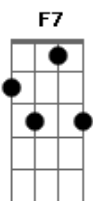

Os Garotin - Carinha de Neném

tom:

Intro: F#7M ^A F7 Bbm7 Eb7

F#7M F7
Dona Maria

Diz o que você deu pra sua filha Bbm7 Eb7

Todo dia ela cheia de energia F#7M F7

Nem tô tendo tempo pra minha vida Bbm7 Eb7

F#7M F7
Na sua frente

É mais quieta até que o espaço Bbm7 Eb7

F#7M F7

Acordes

© ukulele-chords.com

© ukulele-chords.com

© ukulele-chords.com

© ukulele-chords.com

É bem mais esperta que o diabo Bbm7 Eb7
Tá fazendo o inferno no meu peito

F#7M
Ela é princesa com carinha de neném

F7 Bbm7
Mas não engana ninguém

Bbm7
Eu disse calma F#7M

Eb7
Ela chegou igual um trem

F7 Bbm7 Eb7
Morri mas passo bem

[Final] F#7M F7 Bbm7 Eb7