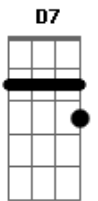

© ukulele-chords.com