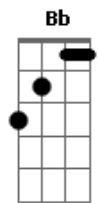

© ukulele-chords.com