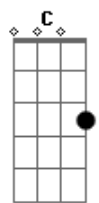

© ukulele-chords.com