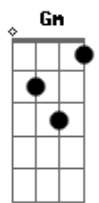

© ukulele-chords.com