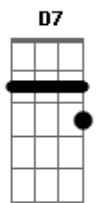

© ukulele-chords.com