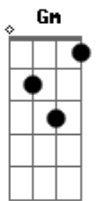

(D7 Gm C)
 (F A7 Dm)
 (Gm A7 Dm)

Dm Gm A7 Dm
 A levou o pajador guitarrero numa noite que a lua sorria
 Bb A7 Dm
 Já não alumbra seus olhos azuis a paróquia de santa lucia
 D7 Gm A7

Dm
 Não voltaram os tropeiros da pampa a cantar à " vindala de cyelo"

C F A7 Dm
 E na volta lá da pulperia os jasmims choravam de ciúmes.

Dm D7 Gm D7 Gm
 E voltou o pajador guitarrero a cantar la no pátio vazio
 C F A7 Dm
 A dolente e triste serenata á "llevava" o vento do rio...

D7 Gm
 Onde estas com seus olhos azuis, ó pulpera que não fostes minha

A7 Dm Dm A7 Dm
 Como choram por ti as guitarras, as guitarras de santa lucia.

Acordes

© ukulele-chords.com

© ukulele-chords.com

© ukulele-chords.com