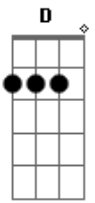

Os Filhos do Rio Grande - A Cara do Pai

Tom: **D**

D **A**
Me amarrei numa chinoca
G **D**
Que é uma jóia de pessoa
A
É minha cuia de carinho
D
É meu mate de erva boa
A
Ela é tudo que eu quero
D
Eu sou tudo que ela quer
A
Assim nós vamos amando
G

Assim nós vamos amando
A **D**
Até quando deus quiser
A
Nosso filho não demora
Nosso filho não demora
D
Do jeito que a coisa vai
Do jeito que a coisa vai
A
Eu garanto pra vocês
G
Eu garanto pra vocês
A **D**
Vai ser a cara do pai

Acordes

© ukulele-chords.com