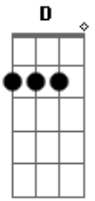

Os Filhos do Rio Grande - A Cara do Pai

Tom: **D**

D **A**
Me amarrei numa chinoca
G **D**
Que é uma jóia de pessoa
A
É minha cuia de carinho
D
É meu mate de erva boa
A
Ela é tudo que eu quero
D
Eu sou tudo que ela quer
A
Assim nós vamos amando
G

Assim nós vamos amando
A **D**
Até quando deus quiser
A
Nosso filho não demora
Nosso filho não demora
D
Do jeito que a coisa vai
Do jeito que a coisa vai
A
Eu garanto pra vocês
G
Eu garanto pra vocês
A **D**
Vai ser a cara do pai

Acordes

© ukulele-chords.com