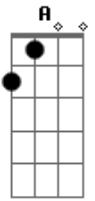

© ukulele-chords.com