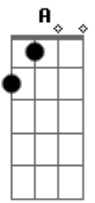

© ukulele-chords.com