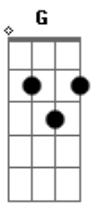

Os Escolhidos IBE - Ele Escolheu a Cruz

Tom: **D**

Em7add9
 Nada o que eu disser
G
 Nada o que fizer
Gbm7
 Expressa a grandeza
D7 **D7b**
 Desse amor

Em7add9
 Não há como mensurar
G
 Com exata precisão
Gbm7
 Toda dimensão
D7 **D7b**

Desse amor

G
 Ele escolheu a cruz
Gbm7
 Ele escolheu a cruz
Bm7
 Ele escolheu a cruz
D7
 Ele escolheu

Em7add9
 Ele se entregou
Bm7
 Ele se humilhou
Dbm7 **D** **E**
 Ele morreu em meu favor

Acordes

© ukulele-chords.com