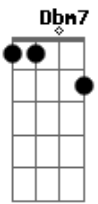

© ukulele-chords.com