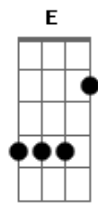

© ukulele-chords.com