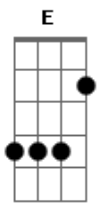

© ukulele-chords.com