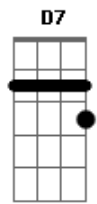

© ukulele-chords.com