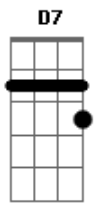

© ukulele-chords.com