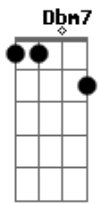

© ukulele-chords.com