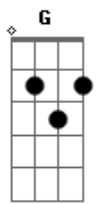

Os Escolhidos IBE - Ele Escolheu a Cruz

Tom: **D**

Em7add9
 Nada o que eu disser
G
 Nada o que fizer
Gbm7
 Expressa a grandeza
D7 D7b
 Desse amor

Em7add9
 Não há como mensurar
G
 Com exata precisão
Gbm7
 Toda dimensão
D7 D7b

Desse amor

G
 Ele escolheu a cruz
Gbm7
 Ele escolheu a cruz
Bm7
 Ele escolheu a cruz
D7
 Ele escolheu

Em7add9
 Ele se entregou
Bm7
 Ele se humilhou
Dbm7 D E
 Ele morreu em meu favor

Acordes

© ukulele-chords.com