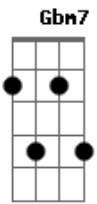

© ukulele-chords.com