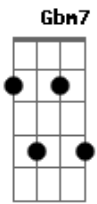

© ukulele-chords.com