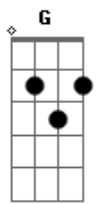

Os Escolhidos IBE - Ele Escolheu a Cruz

Tom: **D**

Em7add9
 Nada o que eu disser
G
 Nada o que fizer
Gbm7
 Expressa a grandeza
D7 **D7b**
 Desse amor

Em7add9
 Não há como mensurar
G
 Com exata precisão
Gbm7
 Toda dimensão
D7 **D7b**

Desse amor

G
 Ele escolheu a cruz
Gbm7
 Ele escolheu a cruz
Bm7
 Ele escolheu a cruz
D7
 Ele escolheu

Em7add9
 Ele se entregou
Bm7
 Ele se humilhou
Dbm7 **D** **E**
 Ele morreu em meu favor

Acordes

© ukulele-chords.com