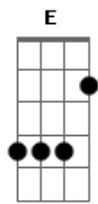

© ukulele-chords.com