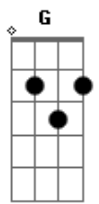

Os Condenados - Conde de Parnaíba

tom:

D

Intro: D G C A

[Riff]

[Primeira Parte]

D G
 Todo dia eu chego lá
 C A
 Parece prisão, não dá pra escapar
 D G
 Conde de Parnaíba, só ensino médio
 C A
 A rotina sufoca, eu fico mais sério

[Pré-Refrão]

F C
 Professor falando, eu não tô ligando
 D G
 A galera pirando, a gente só pensando

[Refrão]

D C G
 "Condenados na escola, ninguém vai sair
 A
 Sonhos trancados, só querem fugir."
 D C G
 "Conde de Parnaíba, não dá pra aguentar
 A
 O rock é nossa saída pra respirar."

[Segunda Parte]

D G
 Prova chegando, nem me importo
 C A
 Nessa prisão, não tenho conforto
 D G
 Sonho em fugir, mas tô preso aqui
 C A

Acordes

© ukulele-chords.com

© ukulele-chords.com

© ukulele-chords.com