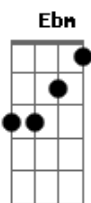

© ukulele-chords.com

© ukulele-chords.com