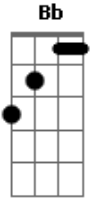

Os Cavaleiros Do Zodíaco - Blue Forever

Tom: C

(intro) C Bb C Bb C Bb C Bb

No céu uma constelação

Escolherá o vencedor

Brilhando não se extinguirá

Até comprir sua missão

Mostará, a amadura do poder

Revelá o caminho pra vencer, oh yeah!

Ah, o céu do amanhã será azul

Me lembrar, que essa luz que brilhará como o sonho

Ah, em meu coração guardo esse céu azul

Que eternamente brilhará

Acordes

© ukulele-chords.com