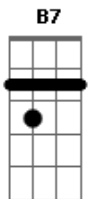

© ukulele-chords.com