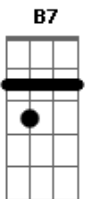

© ukulele-chords.com