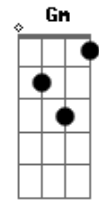

© ukulele-chords.com