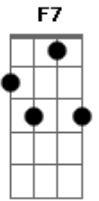

© ukulele-chords.com