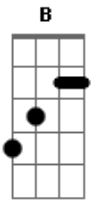

© ukulele-chords.com